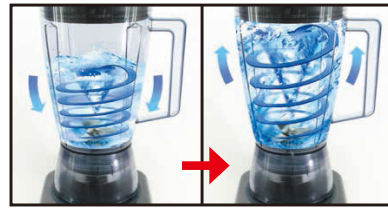

タイマー機能搭載！ミキサー食や熱い食材の攪拌専用機！容器ロック式でより安全に！

タイマー機能搭載で
モーターへの負荷を軽減

タイマー機能 最大3分
(1分・30秒単位での設定可能)
作業の平準化(レシビ化)を可能にし、過剰運転を防止できます。

ダンシング攪拌の粉碎パワー

容器ロック式でより安全に！

固定物を下から上に動かす(ダンシング攪拌)により、ギザギザの特殊刃が素早くカット！従来品とは段違いのパワフルさです。

容器と本体の設置にロック機能を装備。容器のブレや誤作動を防止。運転中手で押さえる必要もありません。

アサヒ スーパーブレンダーASH-2N SUPERPRO

〈FBL-81〉 ☎ 1-0654-0101 ¥169,000

200×225×H500
ボトル容量:3.0ℓ(ポリカーボネイト)
処理容量:最大1.5ℓ、最小0.3ℓ
電源:単相100V 50/60Hz
消費電力:750W
定格時間:連続

(15分運転2分停止の連続)
攪拌2段切換:高速 24,000/1分
低速 19,000/1分

質量:4kg

付属品:スモールボトル ASH-2-1-S
ボトル容量:1.9ℓ(ポリカーボネイト)
処理容量:最大0.8ℓ 最小0.1ℓ
●少量の粉碎・攪拌に便利です。

- 熱い食材(80℃以下)に対応したスーパーブレンダー。
- 容器、フタ、フィルターキャップからパッキンにいたるまで耐熱素材を採用。熱風消毒乾燥ができます。(100℃まで)
- 付属品のスモールボトルASH-2-1-Sを使用すれば少量にも対応します。
- 業界初の容器ロック式を採用し、安全面の配慮と容器軸の破損を防止します。
- 特殊刃で固形物も粉碎し易く、繊維の多い食材も完璧に処理。
- 分解可能なカッターでメンテナンスが簡単。

- 容器蓋/2個
- 耐熱素材容器(容器の耐熱100℃まで)の採用で熱風消毒乾燥ができます。

セット時

スーパーブレンダーのモーター部分を共用できるので経済的です。

- ミル用途に使える小容器(220c.c.)プラス、1人前の攪拌にも便利な大容器(400c.c.)のセットで、多様なニーズに対応できます。

カッターは、刃のない平刃で取扱いに安心です。

- 少量の水分を加えた調理済みの食品や、ゴマ、大豆などの乾燥食材を素早く滑らかに粉碎するのに適した平刃です。