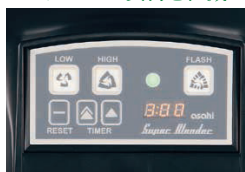

タイマー機能搭載！ミキサー食や熱い食材の攪拌専用機！容器ロック式でより安全に！

タイマー機能搭載で
モーターへの負荷を軽減

タイマー機能 最大3分
(1分・30秒単位での設定可能)
作業の平準化(レシビ化)を可能にし、過剰運転を防止できます。

ダンシング攪拌の粉碎パワー

容器ロック式でより安全に！

固定物を下から上に動かす(ダンシング攪拌)により、ギザギザの特殊刃が素早くカット！従来品とは段違いのパワフルさです。