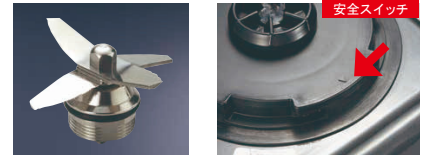

タイマー機能搭載！ミキサー食や熱い食材の攪拌専用機！容器ロック式でより安全に！

タイマー機能搭載で
モーターへの負荷を軽減

タイマー機能 最大3分
(1分・30秒単位での設定可能)
作業の平準化(レシビ化)を可能にし、過剰運転を防止できます。

ダンシング攪拌の粉碎パワー

容器ロック式でより安全に！

固定物を下から上に動かす(ダンシング攪拌)により、ギザギザの特殊刃が素早くカット！従来品とは段違いのパワフルさです。