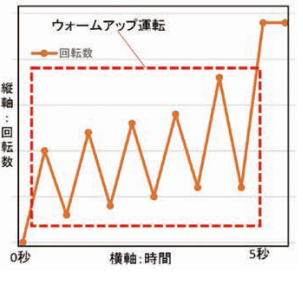

ウォームアップ運転での刃の回転(イメージ図)

業界初:「ウォームアップ運転」

綺麗に攪拌出来るかどうかは最初の5秒で決まります。asahiはこの5秒に徹底的にこだわり、新たに独自機能「ウォームアップ運転」を加えました。この運転では攪拌の初動で刻む回転のリズムが、食材を軽く巻き上げて、砕き、固い食材の粉碎性能向上や、素材の飛散や壁面への張り付きによるムラを軽減します。

アサヒ スーパーブレンダー tiny (タイニー) ASH-6SI

〈FBL-71〉 ☎ 1-0655-0101 ¥92,000

185×260×H392

■仕様

型 式	ASH-6SI	ASH-6LI
電 源	AC100V	50/60Hz
消費電力	600W	
定格時間	10分運転2分停止の連続	
回 転 数	高速24000～低速11000rpmの5段階	
ボトル容量	1.0ℓ	1.8ℓ
処理容量	最大0.5ℓ、最小100ml	最大1.0ℓ、最小120ml
ボトル材質	コポリエステル	
質 量	4.0kg	3.8kg

アサヒ スーパーブレンダー tiny (タイニー) ASH-6LI

〈FBL-72〉 ☎ 1-0655-0201 ¥94,000

185×260×H457

●ご注文の際は、注文コードをご記入下さい。

※表示価格は、税別価格になります。