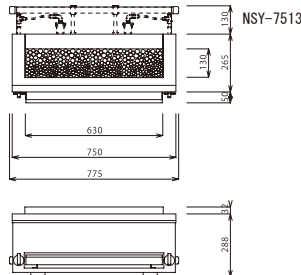

シンプルなデザインで洗練された和の空間を演出

イワタニ カセットフー 雅スリム CB-WA-64

〈GKS-C7〉 1-2143-0301 ¥10,000

- 359×293×H73
- 3.3kW(2,800kcal/h)
- ガス消費量:約1時間10分(専用容器1本当たり)
- ●薄型のため、鍋の高さが抑えられます。
- ●圧力感知安全装置、容器装着安全装置を搭載。

お鍋の具材が見やすく取りやすい

イワタニカセットフーシリーズの中で最も薄型のこころです。薄型によりお鍋の高さが抑えられるので、テーブル着席時でもお鍋の中が見えやすく具材が取りやすい形状です。

シリーズ最薄の 64mm

火力を安定させるヒートパネル搭載

適度にボンベを温めることで、気化熱によるボンベの温度低下を防ぎ、火力を落とさずガスを無駄なく消費するヒートパネル方式を採用。

イワタニ カセットフー 達人スリムプラス CB-TS-PLS

〈GKS-C3〉 1-2143-0101 ¥8,200

- 333×257×H84
- 3.3kW(2,800kcal/h)
- ガス消費量:約1時間10分(専用容器1本当たり)
- ●床面からゴトクまでの高さが74mmの薄型コンロです。
- ●トッププレートに高性能プレコートフッ素コート鋼板を採用。

抜群の遠赤外線効果でおいしい焼き物を提供

アサヒ 耐火レンガ溶岩石串焼台 (DYU-04)

型 式	LPガス		13A		外形寸法(mm)			内寸法(mm)		1時間ガス消費量(kw)	ガス接続口	本体重量	約3週間
	幅	奥行	高さ	幅	奥行	高さ	LPガス	13A					
NSY-7513	1-0770-0601	1-0770-0602	775	445	320	630	130	55	6.86	6.69	φ9.5	33kg	¥326,700
NSY-9013	1-0770-0603	1-0770-0604	925	445	320	780	130	55	8.3	8.12	φ9.5	36kg	¥388,400

点火方式: マッチ点火 付属品: ロストル×1、溶岩石4kg (NSY-9013は5kg)

●炭と比べ低ランニングコスト

泡状

アララ 薬用泡のハンドソープ業務用 AHS3 (JHW-59)

1-1449-0801 40 3 ¥6,000
1-1449-0802 350ml 36 ¥950

- ●低刺激な殺菌成分イソプロピルメチルフェノール配合。
- ●手肌にうるおいを与える9種のハーブエキスを配合。
- ●爽やかなグリーンフローラルの香り。

医薬部外品

プロが求める布たわしサンドクリーン!!

- ●レンジや調理台についた、サビや焦げ付きに最適。また、タイル等のごれおとしにも便利です。サンドクリーンは布製ですから、手にやさしく、手を切る心配がなく、サビることもありません。
- ※水を含ませてから御使用ください。

業務用布たわし サンドクリーン

品番	目	単位	価格
1-1323-0801	細目 (10ヶ入)		¥7,500
1-1323-0802	細目 (1ヶ単位)		¥750
1-1323-0803	中目 (大) (10ヶ入)		¥8,500
1-1323-0804	中目 (大) (1ヶ単位)		¥850
1-1323-0805	中目 (小) (10ヶ入)		¥7,200
1-1323-0806	中目 (小) (1ヶ単位)		¥720
1-1323-0807	荒目 (10ヶ入)		¥10,000
1-1323-0808	荒目 (1ヶ単位)		¥1,000

●ご注文の際は、注文コードをご記入下さい。
※表示価格は、税別価格になります。