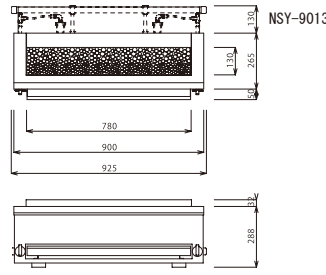

シンプルなデザインで洗練された和の空間を演出

イワタニ カセットフー 雅スリム CB-WA-64

〈GKS-C7〉 1-2143-0301 ¥10,000

- 359×293×H73
- 3.3kW(2,800kcal/h)
- ガス消費量:約1時間10分(専用容器1本当たり)
- ●薄型のため、鍋の高さが抑えられます。
- ●圧力感知安全装置、容器装着安全装置を搭載。

お鍋の具材が見やすく取りやすい

イワタニカセットフーシリーズの中で最も薄型のこころです。薄型によりお鍋の高さが抑えられるので、テーブル着席時でもお鍋の中が見えやすく具材が取りやすい形状です。

シリーズ最薄の 64mm

火力を安定させるヒートパネル搭載

適度にボンベを温めることで、気化熱によるボンベの温度低下を防ぎ、火力を落とさずガスを無駄なく消費するヒートパネル方式を採用。

イワタニ カセットフー 達人スリムプラス CB-TS-PLS

〈GKS-C3〉 1-2143-0101 ¥8,200

- 333×257×H84
- 3.3kW(2,800kcal/h)
- ガス消費量:約1時間10分(専用容器1本当たり)
- ●床面からゴトクまでの高さが74mmの薄型コンロです。
- ●トッププレートに高性能プレコートフッ素コート鋼板を採用。

抜群の遠赤外線効果でおいしい焼き物を提供

アサヒ 耐火レンガ溶岩石串焼台 (DYU-04)

型 式	LPガス		13A		外形寸法(mm)			内寸法(mm)		1時間ガス消費量(kw)	ガス接続口	本体重量	約3週間
	幅	奥行	高さ	幅	奥行	高さ	LPガス	13A					
NSY-7513	1-0770-0601	1-0770-0602	775	445	320	630	130	55	6.86	6.69	φ9.5	33kg	¥326,700
NSY-9013	1-0770-0603	1-0770-0604	925	445	320	780	130	55	8.3	8.12	φ9.5	36kg	¥388,400

点火方式: マッチ点火 付属品: ロストル×1、溶岩石4kg (NSY-9013は5kg)

●炭と比べ低ランニングコスト

泡状

アララ 薬用泡のハンドソープ業務用 AHS3 (JHW-59)

1-1449-0801 40 3 ¥6,000
1-1449-0802 350ml 36 ¥950

- ●低刺激な殺菌成分イソプロピルメチルフェノール配合。
- ●手肌にうるおいを与える9種のハーブエキスを配合。
- ●爽やかなグリーンフローラルの香り。

医薬部外品

プロが求める布たわしサンドクリーン!!

- ●レンジや調理台についた、サビや焦げ付きに最適。また、タイル等のごれおとしにも便利です。サンドクリーンは布製ですから、手にやさしく、手を切る心配がなく、サビることもありません。
- ※水を含ませてから御使用ください。

業務用布たわし サンドクリーン

品番	目	単位	価格
1-1323-0801	細目 (10ヶ入)		¥7,500
1-1323-0802	細目 (1ヶ単位)		¥750
1-1323-0803	中目 (大) (10ヶ入)		¥8,500
1-1323-0804	中目 (大) (1ヶ単位)		¥850
1-1323-0805	中目 (小) (10ヶ入)		¥7,200
1-1323-0806	中目 (小) (1ヶ単位)		¥720
1-1323-0807	荒目 (10ヶ入)		¥10,000
1-1323-0808	荒目 (1ヶ単位)		¥1,000

●ご注文の際は、注文コードをご記入下さい。
※表示価格は、税別価格になります。