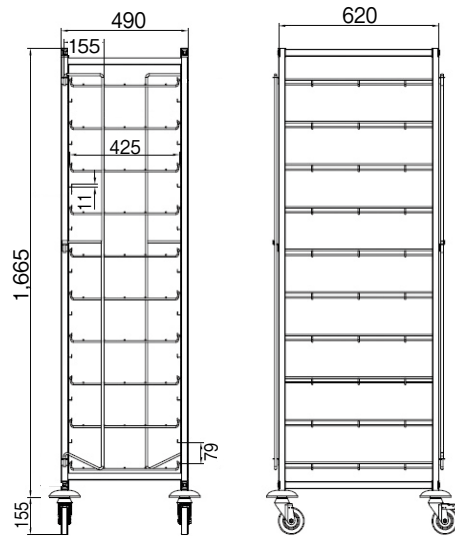

TKG 食缶・番重・シートパンなどあらゆる厨房用品の保管・運搬に最適!

- 棚アミは取り外し可能なので、段数を自在に調整可能。積載トレーを選びません。
- ストッパー付で運搬中の滑り落ちを防ぎます。

TKG リムーバブルシェルフトロリー シングルコラム (19段)

〈HTL-37〉 6-1098-0101 ¥80,000

490×635×H1,820

車輪: φ125×4自在ストッパー付 (PPE車輪)

材質: ステンレス

棚板有効巾: 400×19段 (棚板間隔79mm)

積載荷重: 140kg

※棚アミ5枚付

※棚アミを最大19段まで増やすことができます。(別売)

■オプション

6-1098-0102 棚アミ ¥6,000

630×438 (630×400)

※()のサイズは棚アミ有効寸法です。

棚板有効巾: 400×19段

(棚板間隔79mm)

積載荷重: 140kg

※棚アミ5枚付

※棚アミを最大11段まで増やすことができます。(別売)

TKG リムーバブルシェルフトロリー ダブルコラム (18段×2)

〈HTL-46〉 6-1098-0301 ¥105,000

955×655×H1,820

車輪: φ125×4自在ストッパー付

(PPE車輪)

材質: ステンレス

棚板有効巾: 400×18段×2列

(棚板間隔79mm)

積載荷重: 140kg

※棚アミ10枚付

※棚アミを最大18段×2列まで増やすことができます。(別売)