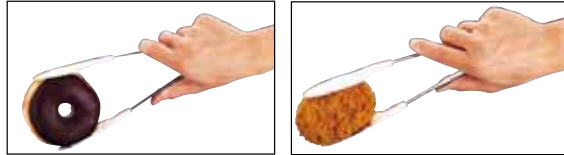

ソフトな先端だからコーティングしたパンやドーナツもくずさずつかめる！

ブラック

オレンジ

レッド

イエロー

### TKG やわらかキャッチング

〈BTV-18〉 ¥1,300

6-0435-0101	ホワイト	6-0435-0104	レッド
6-0435-0102	ブラック	6-0435-0105	イエロー
6-0435-0103	オレンジ		

全長: 250 幅: 37

材質: エラストマー樹脂(耐熱120℃)、  
ステンレススチール

- 先端には柔軟性があり滑りにくい素材のエラストマー樹脂を使用していますので、食品を優しく包むようにつかめます。
- スプーンのような形状でツメや凹凸がないので食品に食い込みにくくなっています。コーティングしたパンやドーナツ、くずれやすいコロッケなどもソフトにつかめます。
- 持ち手の部分は軽しなやかなにぎり心地で、力加減の難しい方でも思い通りに使用できます。