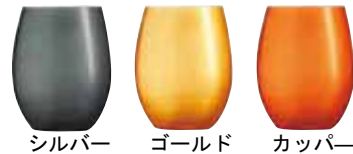

ヴィティコル シリーズ

ワイングラス
37260 (6ヶ入)
〈RAL-K2〉 6-2043-0801 ¥4,140
φ65(口径46)×H155 215c. c.

ワイングラス
42258 (6ヶ入)
〈RAL-K3〉 6-2043-0901 ¥3,300
φ54(口径40)×H131 120c. c.

ブリオ シリーズ 

フルーツ H8466 (6ヶ入)
〈RAL-K4〉 6-2043-2201 ¥4,200
φ56(口径φ45)×H171 95c. c.

フルーツ J1478 (6ヶ入)
〈RAL-K5〉 6-2043-2301 ¥5,400
φ65(口径53)×H198 160c. c.

※  マークの商品は割れにくい「強化ガラス」全面強化です。

Tumblers

プライマリフィックシリーズ

タンブラー 36 シルバー-J9015 (6ヶ入)
〈RAL-J6〉 6-2042-2301 ¥6,000
φ81(口径62)×H102 360c. c.

タンブラー 36 ゴールド-J9017 (6ヶ入)
〈RAL-J7〉 6-2042-2401 ¥6,000
φ81(口径62)×H102 360c. c.