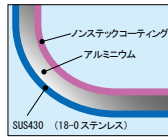

TKG IHセレクト 2層クラッド シリーズ

ステンレス+アルミニウムの2層構造で、熱伝導が速く省エネに繋がります。鍋全体を均一にしっかり加熱するため、ムラなく美味しく仕上がります。

- 外面は電磁調理器との相性が良いステンレス鋼、内面は熱伝導に優れたフッ素樹脂がはがれにくいアルミの2層クラッド鋼は電磁調理器使用時でも熱まわりが均一で、鍋全体がムラなく加熱されます。
- 板厚3mmの極厚仕様なので熱変形に強く、耐久性にも優れています。

TKG IHセレクト 2層クラッド
半寸銅鍋 (AHV-F6)

cm	因	外径	深さ	φ	kg	底径	
6-0017-0101	18	200×130	2.8	1.30	153	¥	7,800
6-0017-0102	20	220×140	3.6	1.46	170	¥	8,800
6-0017-0103	22	240×160	5.0	1.75	190	¥	10,700
6-0017-0104	24	260×170	6.0	2.04	200	¥	12,200
6-0017-0105	26	275×180	7.5	2.20	225	¥	13,400
6-0017-0106	28	295×190	9.2	2.51	245	¥	15,000
6-0017-0107	30	326×200	13.0	3.13	275	¥	17,900

板厚:3.2
※蓋は2層クラッド鍋用ガラス蓋をご使用ください。

TKG IHセレクト 2層クラッド
外輪鍋 (AST-N0)

cm	因	外径	深さ	φ	kg	底径	
6-0017-0201	18	200×65	1.6	0.69	153	¥	6,500
6-0017-0202	20	220×70	2.1	0.84	170	¥	7,000
6-0017-0203	22	240×75	2.8	1.01	190	¥	8,100
6-0017-0204	24	260×80	3.4	1.18	200	¥	9,100
6-0017-0205	26	275×85	4.3	1.33	225	¥	10,100
6-0017-0206	28	295×95	5.7	1.60	245	¥	11,300
6-0017-0207	30	326×100	7.4	1.92	275	¥	12,700