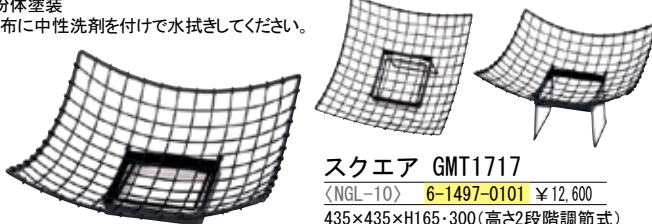

材質: 竹

	外寸	①脚間寸法	②対角脚間寸法
S	258×258×H188	約110	約155
M	362×362×H275	約230	約330
L	412×412×H375	約265	約375

テーブルクラフト アカシア 
ディスプレイボード (NDB-03)

	インチ	サイズ(mm)	
6-1529-0101	14	ACARD14	φ360×H40 ¥20,700
6-1529-0102	16	ACARD16	φ410×H40 ¥26,500

グランドマスター TFワイヤーバスケット シリーズ

- 様々な角度・高さに調整でき、あらゆるシーンに対応できるバスケットです。
- 個性を活かした、他には無いオリジナルな演出が楽しめます。
- メラミンボウルと合わせると、パフォーマンスがより一層輝きます。

材質: 鉄・ブラック粉体塗装

※洗浄は柔らかい布に中性洗剤を付けて水拭きしてください。

スクエア GMT1717

(NGL-10) 6-1497-0101 ¥12,600
435×435×H165・300(高さ2段階調節式)