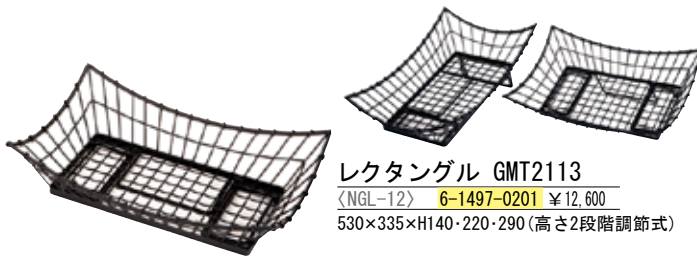

材質: 竹

	外寸	①脚間寸法	②対角脚間寸法
S	258×258×H188	約110	約155
M	362×362×H275	約230	約330
L	412×412×H375	約265	約375

テーブルクラフト アカシア 
ディスプレイボード (NDB-03)

	インチ	サイズ(mm)	
6-1529-0101	14	ACARD14	φ360×H40 ¥20,700
6-1529-0102	16	ACARD16	φ410×H40 ¥26,500

グランドマスター TFワイヤーバスケット シリーズ

- 様々な角度・高さに調整でき、あらゆるシーンに対応できるバスケットです。
- 個性を活かした、他には無いオリジナルな演出が楽しめます。
- メラミンボウルと合わせると、パフォーマンスがより一層輝きます。

材質: 鉄・ブラック粉体塗装

※洗浄は柔らかい布に中性洗剤を付けて水拭きしてください。

スクエア GMT1717

(NGL-10) 6-1497-0101 ¥12,600
435×435×H165・300(高さ2段階調節式)

様々な角度・高さに調整可能。
あらゆるシーンに対応できる
バスケット

レクタングル GMT2113

(NGL-12) 6-1497-0201 ¥12,600
530×335×H140・220・290(高さ2段階調節式)

オブロング GMT2412

(NGL-11) 6-1497-0301 ¥12,600
610×330×H135・300(高さ2段階調節式)

TFワイヤーバスケット用メラミンボウル

スクエア MGMT1717