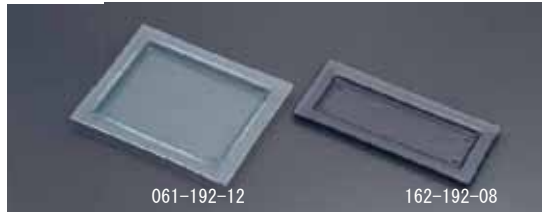

レクタングュラープレート
061-192-11
<RTI-67>
5-1922-1101 クリア ¥10,500
5-1922-1102 グレー ¥13,300
530×325×H20

レクタングュラープレート
061-192-12
<RTI-68>
5-1922-1201 クリア ¥4,000
5-1922-1202 グレー ¥5,000
325×265×H20

レクタングュラートレー 061-192-13
<RTI-54>
5-1922-0101 クリア ¥2,800
5-1922-0102 グレー ¥3,500
265×163×H20

レクタングュラープレート
164-191-03 <RTI-55>
5-1922-0201 クリア ¥1,220
5-1922-0202 グレー ¥1,540
190×70×H10

ラウンドディーププラター 330
022-033-02 <RTI-71>
5-1922-1401 クリア ¥5,700
5-1922-1402 グレー ¥9,100
φ330×H55

ラウンドディーププラター 280
162-033-02 <RTI-72>
5-1922-1501 クリア ¥3,400
5-1922-1502 グレー ¥5,500
φ280×H30