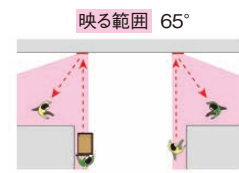

ヒヤリ・ハット解消！正面に貼るだけ。フラットなのに視野が広い不思議な鏡！！

※写真はミラーに映った状況を表しています。

① FFミラー通路 左右用(両面テープ)
〈ZMR-01〉

	幅	高さ	g	
1-2628-0101 FT46 大	460	×330	680	¥54,000
1-2628-0102 FT22 小	220	×165	170	¥28,000

材質:ミラー/特殊プラスチック ベース/アルミニウム
厚さ:3.9mm
●T字路が多い病院・学校・工場などの人が行き交う場所に役立ちます。
●ミラーに映る大きさは、大は小の約2倍です。
※室内専用ですが、日光が当たる場所や高温・多湿の場所は設置できません。

※写真はミラーに映った状況を表しています。

1.2m以上のT字路では、通路の両端に、片側用を1枚ずつ貼ってください。

② FFミラー通路 片側用(両面テープ) FT23A
〈ZMR-02〉

	幅	高さ	g	
1-2628-0201	230	×330	340	¥28,000

材質:ミラー/特殊プラスチック ベース/アルミニウム
厚さ:3.9mm
●広い通路や、L字路などで人が行き交う場所に役立ちます。
※室内専用ですが、日光が当たる場所や高温・多湿の場所は設置できません。