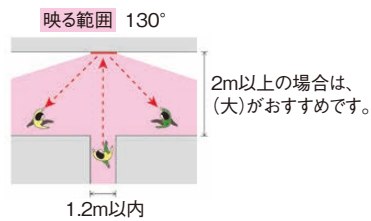

ヒヤリ・ハット解消！正面に貼るだけ。フラットなのに視野が広い不思議な鏡！！

※写真はミラーに映った状況を表しています。

① FFミラー通路 左右用(両面テープ)
〈ZMR-01〉

	幅	高さ	g	
1-2628-0101 FT46 大	460	×330	680	¥54,000
1-2628-0102 FT22 小	220	×165	170	¥28,000

材質:ミラー/特殊プラスチック ベース/アルミニウム
厚さ:3.9mm
●T字路が多い病院・学校・工場などの人が行き交う場所に役立ちます。
●ミラーに映る大きさは、大は小の約2倍です。
※室内専用ですが、日光が当たる場所や高温・多湿の場所は設置できません。

※写真はミラーに映った状況を表しています。

1.2m以上のT字路では、通路の両端に、片側用を1枚ずつ貼ってください。

② FFミラー通路 片側用(両面テープ) FT23A
〈ZMR-02〉

	幅	高さ	g	
1-2628-0201	230	×330	340	¥28,000

材質:ミラー/特殊プラスチック ベース/アルミニウム
厚さ:3.9mm
●広い通路や、L字路などで人が行き交う場所に役立ちます。
※室内専用ですが、日光が当たる場所や高温・多湿の場所は設置できません。