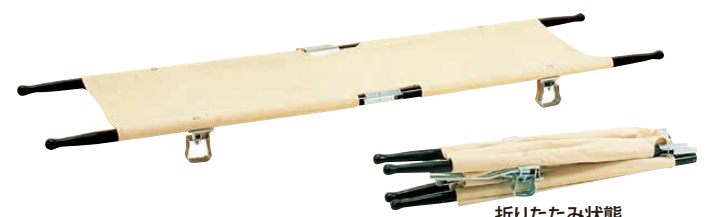

⑩ 担架 MS-T1

1-2628-1001 ¥60,000

2,100×590
フレーム:スチール

傘立て・コートハンガー

スタンド灰皿・ホール用ゴミ箱

装飾インテリア・時計

レシ周り・事務用品

工具・安全用品

害虫対策用品・環境改善用品

置物・縁起物