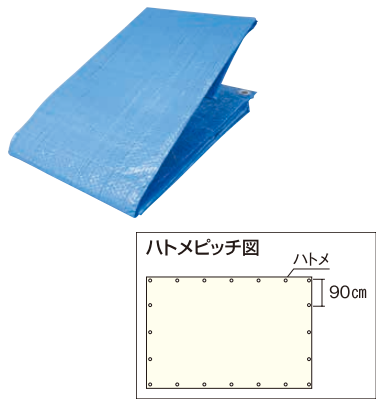

- ⑤ **プラケードトラ L1.0m**
 〈XPL-26〉 1-2626-0501 ¥11,000
 1,000×350×H580
 材質:ABS樹脂・ポリエチレン・スチール
 質量:1.4kg
 ●女性の方にも持ち運びしやすい軽量タイプで、プラスチック製です。サビません。
 ●足はワンタッチで開くので、現場での設置・撤去が短時間でできます。
 ●ボディには文字入れも可能です。(別途料金)

- ⑥ **コーンバー 赤白 1.5m**
 〈XBC-09〉 1-2626-0601 ¥1,600
 φ34×1,500
 吊輪内径:φ85
 材質:ABS樹脂・ポリエチレン
- ⑦ **コーンバー 赤白 2m**
 〈XBC-20〉 1-2626-0701 ¥1,600
 φ34×2,000
 吊輪内径:φ83
 材質:ABS製樹脂・ポリエチレン
- ⑧ **コーンバー 黄黒 1.5m**
 〈XBC-10〉 1-2626-0801 ¥1,400
 φ35×1,500
 吊輪内径:φ85
 材質:ABS樹脂・ポリエチレン
 ●日中の視認性にもっとも優れている黄・黒の配色。

駐車禁止をドライバーに知らせる標識スタンド。

- ⑨ **駐禁灯 (注水式)**
 〈XTY-09〉 1-2626-0901 ¥3,500
 300×300×H1,000
 材質:ポリエチレン
 質量:800g (満水時/5.8kg)
 ●重石不要です。

- ⑩ **ピカボー (保安指示灯) LE-05**
 〈ZPK-04〉 1-2626-1001 ¥2,100
 φ32×540 (ひもの長さ160)
 材質:本体 グリップ部/ABS樹脂
 赤色発光部/ポリカーボネイト
 ストラップ/ポリエステル
 質量:135g
 使用電池:単2形乾電池2個 (別売)
 連続使用時間:約200時間
 ●超高輝度発光ダイオードにより遠くからでもよくわかります。
 ●防滴仕様

- ⑪ **標識ロープ 50m YEB-950**
 〈ZLC-01〉 1-2626-1101 ¥4,400
 φ9×50m
 材質:ポリエチレン

- ⑫ **ニトムズ トラ布テープ J3840**
 〈ZTC-04〉 1-2626-1201 ¥1,450
 幅50×25m
- ⑬ **ニトムズ 反射カラートラテープ J3870**
 〈ZTC-05〉 1-2626-1301 ¥2,460
 幅45×5m
 ●⑫⑬ 各種危険物、立入禁止箇所の表示。倉庫・駐車場などの事故防止に。
- ⑭ **ニトムズ オーバーコートラインテープ**
 〈ZTC-06〉
 1-2626-1401 黄 J3831 ¥2,140
 1-2626-1402 白 J3832 ¥2,130
 幅50×10m
 ●オフィス・店舗内の区画・通路表示に。

- ⑮ **トラ柄 スポンジプロテクター**
 〈ZPL-27〉
 全長
 1-2626-1501 450 KSPT-455 ¥1,030
 1-2626-1502 900 KSPT-945 ¥2,040
 材質:NBR発泡体
 付属品:両面テープ
 ●駐車場の柱まわりや建物のコーナー保護、安全対策に!

- ⑯ **最軽量 ブルーシート** 〈ZSC-08〉
 1-2626-1601 1.8m×2.7m ¥ 880
 1-2626-1602 3.6m×5.4m ¥2,550
 1-2626-1603 5.4m×7.2m ¥5,900
 ハトメピッチ:90cm
 材質:ポリエチレン
 ●短期使用(使い捨て)タイプです。