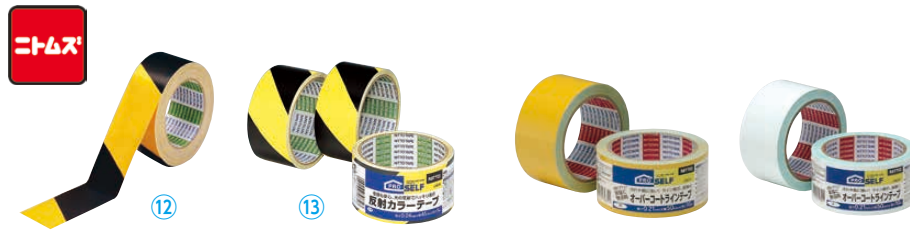

- ⑤ **プラケードトラ L1.0m**
 〈XPL-26〉 1-2626-0501 ¥11,000
 1,000×350×H580
 材質:ABS樹脂・ポリエチレン・スチール
 質量:1.4kg
 ●女性の方にも持ち運びしやすい軽量タイプで、プラスチック製です。サビません。
 ●足はワンタッチで開くので、現場での設置・撤去が短時間でできます。
 ●ボディには文字入れも可能です。(別途料金)

- ⑥ **コーンバー 赤白 1.5m**
 〈XBC-09〉 1-2626-0601 ¥1,600
 φ34×1,500
 吊輪内径:φ85
 材質:ABS樹脂・ポリエチレン
- ⑦ **コーンバー 赤白 2m**
 〈XBC-20〉 1-2626-0701 ¥1,600
 φ34×2,000
 吊輪内径:φ83
 材質:ABS製樹脂・ポリエチレン
- ⑧ **コーンバー 黄黒 1.5m**
 〈XBC-10〉 1-2626-0801 ¥1,400
 φ35×1,500
 吊輪内径:φ85
 材質:ABS樹脂・ポリエチレン
 ●日中の視認性にもっとも優れている黄・黒の配色。

駐車禁止をドライバーに知らせる標識スタンド。

- ⑨ **駐禁灯 (注水式)**
 〈XTY-09〉 1-2626-0901 ¥3,500
 300×300×H1,000
 材質:ポリエチレン
 質量:800g (満水時/5.8kg)
 ●重石不要です。

- ⑩ **ピカボー (保安指示灯) LE-05**
 〈ZPK-04〉 1-2626-1001 ¥2,100
 φ32×540 (ひもの長さ160)
 材質:本体 グリップ部/ABS樹脂
 赤色発光部/ポリカーボネイト
 ストラップ/ポリエステル
 質量:135g
 使用電池:単2形乾電池2個 (別売)
 連続使用時間:約200時間
 ●超高輝度発光ダイオードにより遠くからでもよくわかります。
 ●防滴仕様

- ⑪ **標識ロープ 50m YEB-950**
 〈ZLC-01〉 1-2626-1101 ¥4,400
 φ9×50m
 材質:ポリエチレン

- ⑫ **ニトムズ トラ布テープ J3840**
 〈ZTC-04〉 1-2626-1201 ¥1,450
 幅50×25m
- ⑬ **ニトムズ 反射カラートラテープ J3870**
 〈ZTC-05〉 1-2626-1301 ¥2,460
 幅45×5m
 ●⑫⑬ 各種危険物、立入禁止箇所の表示。倉庫・駐車場などの事故防止に。
- ⑭ **ニトムズ オーバーコートラインテープ**
 〈ZTC-06〉
 1-2626-1401 黄 J3831 ¥2,140
 1-2626-1402 白 J3832 ¥2,130
 幅50×10m
 ●オフィス・店舗内の区画・通路表示に。

- ⑮ **トラ柄 スポンジプロテクター**
 〈ZPL-27〉
 全長
 1-2626-1501 450 KSPT-455 ¥1,030
 1-2626-1502 900 KSPT-945 ¥2,040
 材質:NBR発泡体
 付属品:両面テープ
 ●駐車場の柱まわりや建物のコーナー保護、安全対策に!

- ⑯ **最軽量 ブルーシート** 〈ZSC-08〉
 1-2626-1601 1.8m×2.7m ¥ 880
 1-2626-1602 3.6m×5.4m ¥2,550
 1-2626-1603 5.4m×7.2m ¥5,900
 ハトメピッチ:90cm
 材質:ポリエチレン
 ●短期使用(使い捨て)タイプです。