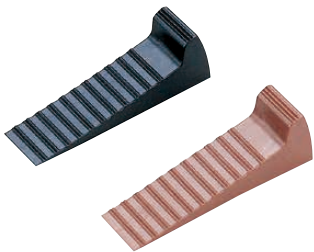

便利な道具「ワインドバー」巻く・ねじる・通す 自由自在に曲げる事が出来ます。

① ワインドバー クーজে 460

〈XKV-20〉 価格 ¥1,200

1-2623-0101 ホワイト/ブラック

1-2623-0102 オレンジ/ブラウン

全長:460

- レジビ本を固定したり、カーテンを束ねたり、扉の固定など様々な用途にご使用出来ます。
- ※ 通電中のコードには使用しないで下さい。

② ワインドバー クーজেミニ 210

〈XKV-21〉 価格 ¥600

1-2623-0201 ホワイト/ブラック

1-2623-0202 オレンジ/ブラウン

全長:210

- ①②材質:カバー/エラストマー 内芯/アルミニウム

③ ドアストッパー DS140-20

〈XDA-02〉 価格

1-2623-0301 ¥750

142×20×H28

- マグネット付

④ ドアストッパー

〈XDA-03〉 価格 ¥300

1-2623-0401 DS320 黒

1-2623-0402 DS321 茶

120×32×H40

⑤ マグネット式ドアストッパー ストロング

材質:本体/スチール(粉体塗装)

- 立ったまま片足で開閉できるので、両手がふさがっていても便利です。
- 使わない時は折りたたんでスリムに収納できます。
- 設置面はシリコンのすべり止め付きなのでしっかり止まります。

⑧ すべりま専用 II

ブラック 〈ZSB-03〉 価格

S-300 1-2623-0801 300×1,250 ¥ 680

S-450 1-2623-0802 450×1,250 ¥ 960