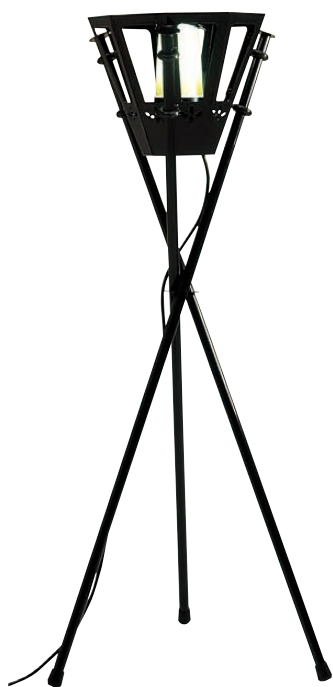

招きかがり火

力強く勇壮に、あるいは美しく繊細に燃え上がる炎。ゆらゆらと燃える確かな炎は、遠くからの視線をもキャッチする不思議な力を持っています。

材質:18-8ステンレススチール耐熱塗装仕上

※①～③ガス用招きかがり火の都市ガスは、12・13Aに限ります。他の特殊ガスについては御使用できませんので御了承ください。

メーカー直送 全国 運賃別途 納 約1週間

① 招きかがり火 KS-101 ガス用〈ZKG-01〉 ¥348,000

1-2585-0101 LPガス
1-2585-0102 12・13A

φ430×850×H1,600
消費量:LPG 0.69～0.87kg/h
都市ガス 8,300～9,500kcal/h
接続口:φ9.5ゴム管
付属品:セラミック擬木7本/転倒防止アンカー/
着火ライター

メーカー直送 全国 運賃別途 納 約1週間

② 招きかがり火 KS-102 ガス用〈ZKG-06〉 ¥324,000

1-2585-0201 LPガス
1-2585-0202 12・13A

φ430×300×H1,680
消費量:LPG 0.69～0.87kg/h
都市ガス 8,300～9,500kcal/h
接続口:φ9.5ゴム管
付属品:セラミック擬木7本/転倒防止アンカー/
着火ライター

メーカー直送 全国 運賃別途 納 約1週間

③ 招きかがり火 KS-105 ガス用〈ZKG-07〉 ¥169,000

1-2585-0301 LPガス
1-2585-0302 12・13A

φ180×240×H1,500
消費量:LPG 0.53kg/h
都市ガス 6,600kcal/h
接続口:φ9.5ゴム管
付属品:転倒防止アンカー/着火ライター
※写真の擬木は取り外し出来ません。

演出効果抜群の組立式かがり火

防雨機能のついた屋内外問わずに使える電気照明式と風が吹いても消えにくい専用ろうそく式の2タイプ。料亭・旅館等の玄関や中庭・露天風呂・冠婚葬祭・各種イベント等に幅広い演出が可能です。

■電気照明式 仕様

電 源	単相100V 50/60Hz
消費電力	7W
付属ランプ	D10型バルックボールスバイラル蛍光灯(E17)
ケーブル	約5m

④ 演出用かがり火 松明 (2台1組)〈ZSI-70〉 ¥183,000