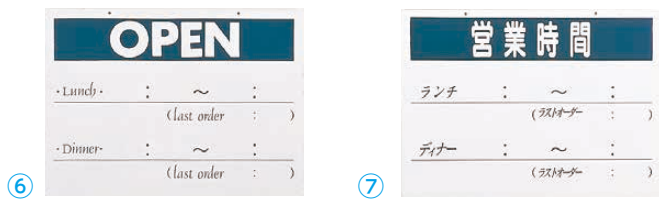

えいむ オープンプレート

- ① OCW-1 <PPL-D8> B 1-2562-0101 ¥3,500
360×260
表:営業中 裏:準備中
- ② OCW-2 <PPL-D9> B 1-2562-0201 ¥3,500
360×260
表:営業中 裏:本日は終了しました

- ③ OCW-3 <PPL-E0> B 1-2562-0301 ¥3,500
360×260
表:営業中 裏:定休日
- ④ OCW-6 <PPL-E1> B 1-2562-0401 ¥3,500
360×260
表:営業中 裏:休憩中

- ⑤ OCW-10 <PPL-E2> B 1-2562-0501 ¥3,500
360×260
表:OPEN 裏:CLOSED

えいむ オープンプレート

- ⑥ OPEN OC-102 <PPL-C7> B 1-2562-0601 ¥2,200
360×260
- ⑦ 営業時間 OC-101 <PPL-C8> B 1-2562-0701 ¥2,200
360×260

- ⑧ えいむ 店頭プレート 営業時間 OC-103 <PPL-B4> B 1-2562-0801 ¥2,400
330×220