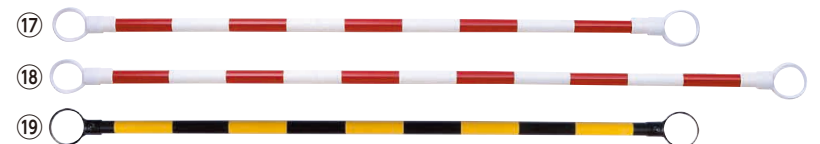

**⑬ 駐禁灯 (注水式)**  
〈XTY-09〉 ¥1-2556-1301 ¥3,500  
300×300×H1,000  
材質:ポリエチレン  
質量:800g (満水時/5.8kg)  
●重石不要です。

**⑭ 立体表示カバー (カラーコーン用)**  
〈KHY-01〉 ¥2,500

- 1-2556-1401 駐車禁止
- 1-2556-1402 作業中
- 1-2556-1403 立入禁止

カラーコーン(70cm用)の表示カバーです。  
●上からかぶせるだけで、さまざまな場所で使用可能です。  
※カラーコーンは別売りです。⑮参照

**⑮ カラーコーン レッド**  
〈XKC-11〉 ¥1-2556-1501 ¥1,700

380×380×H700  
材質:ポリエチレン  
質量:800g

**⑯ コーンベッド**  
〈XKC-13〉 ¥1-2556-1601 ¥1,200

370×370×H30 内径:φ285  
材質:ゴム製  
質量:2.0kg

**⑰ コーンバー 赤白 1.5m**  
〈XBC-09〉 ¥1-2556-1701 ¥1,600

φ34×1,500  
吊輪内径:φ85  
材質:ABS樹脂・ポリエチレン

**⑱ コーンバー 赤白 2m**  
〈XBC-20〉 ¥1-2556-1801 ¥1,600

φ34×2,000  
吊輪内径:φ83  
材質:ABS製樹脂・ポリエチレン

**⑲ コーンバー 黄黒 1.5m**  
〈XBC-10〉 ¥1-2556-1901 ¥1,400