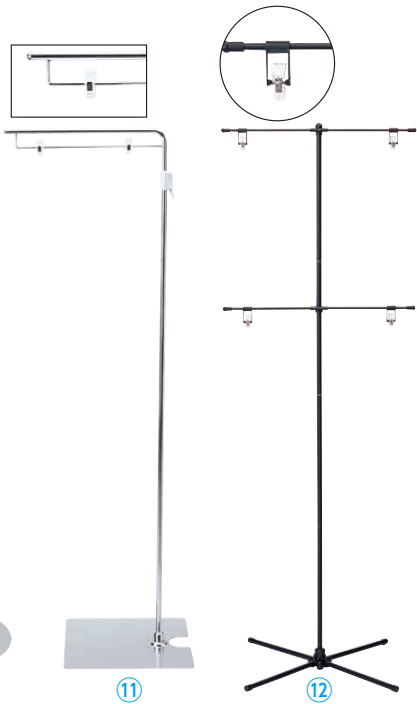

材質:フレーム/アルミ型材  
 ●脚部には、スイング式(スプリング)になっており、風に強い全天候型の両面スタンドです。  
 ●掲示物は、防水用パックシート(表面が透明塩ビ板1mmと軟ビ0.5mmの袋状のカバー)に入れて屋外でも安心してご使用いただけます。  
 ●キャスター付で移動もラクラク。  
 ※使用する際は、必ずタンクに水を入れてご使用ください。

**④ パネルスタンド PO-810B(黒) (パネル付)**  
 メーカー直送 全国 運賃別途 1~2日  
 〈ZST-B1〉 **1-2543-0401 ¥62,000**  
 654×520×H1,230  
 パネルサイズ (A1用)  
 材質:本体/スチール塗装仕上  
 パネル/アルミ型材  
 質量:8.5kg  
 ●防水仕様の屋外用パネルスタンドです。

**⑥ キャスタースタンド 〈ZST-B0〉**  
 メーカー直送 全国 運賃別途 1~2日  
 〈ZST-B0〉 **1-2543-0601 ¥16,000**  
 555×605×H985~1,930  
 パネル対応サイズ:(600~1,100)×(H592~1,160)まで  
 厚さ32まで  
 材質:スチール(クロームメッキ仕上)  
 ●キャスター付きでらくらく移動ができます。  
 ●角度調整機能付  
 ※写真のパネルは商品に含まれません。

**⑦ サインスタンド TSS-15 33544**  
 メーカー直送 全国 運賃別途 1~2日  
 〈ZMN-21〉 **1-2543-0701 ¥31,200**  
 480×400×H960 (面板除く)  
 ベース:φ360  
 質量:6.8kg  
 材質:スチールエンボス塗装(ブラック)  
 スチール・クロームメッキ仕上げ  
 ●掲示物厚さ19mmまで

**⑧ マルチパネルスタンド 30857**  
 〈ZPN-03〉 **1-2543-0801 ¥12,000**  
 φ270×H875~1,640  
 パネル取り付け面サイズ:230×H283~500  
 適応パネルサイズ:500×500×厚さ22 1kg以内  
 材質:スチールクロームメッキ  
 ※重さ1kgを超えるパネルは、転倒の恐れがありますので使用になれません。

**⑨ A4マルチメディアスタンド 30786 (A4フレーム付)**  
 〈ZMD-01〉 **1-2543-0901 ¥11,000**  
 φ270×H700~1,300  
 フレーム:230×318  
 材質:スタンド/スチールクロームメッキ  
 フレーム/PS樹脂  
 ●A4サイズのマルチメディアフレーム1枚付

**⑩ マルチクリップスタンド 30869 ロング**  
 〈ZKL-56〉 **1-2543-1001 ¥11,000**  
 φ270×H700~1,300  
 材質:スチールクロームメッキ  
 ●厚み最大8mmまではさめます。  
 ●クリップ式なので取り付け簡単。