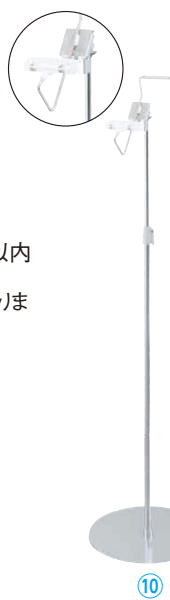

⑨ A4マルチメディアスタンド 30786 (A4フレーム付)
〈ZMD-01〉 **1-2543-0901 ¥11,000**
φ270×H700~1,300
フレーム:230×318
材質:スタンド/スチールクロームメッキ
フレーム/PS樹脂
●A4サイズのマルチメディアフレーム1枚付