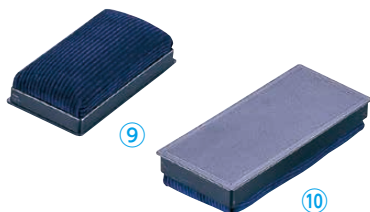

1. **⑨ ラーフル S (黒板用)** 〈PLC-15〉目 1-2540-0901 ¥220
   105×55×H25
2. **⑩ ラーフル M (黒板用)** 〈PLC-16〉目 1-2540-1001 ¥310
   135×60×H28