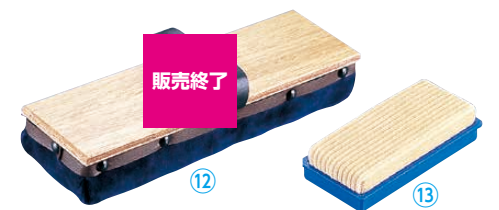

- ④ 黒板 BD354シリーズ** 〈PKK-56〉目 ¥2,000
- 1-2540-0401 BD354-1 黒
 - 1-2540-0402 BD354-2 緑
- 450×300 厚さ:20
- ひも、取付金具付
 - チョーク用
- ⑤ 黒板 BD456シリーズ** 〈PKK-57〉目 ¥3,200
- 1-2540-0501 BD456-1 黒
 - 1-2540-0502 BD456-2 緑
- 600×450 厚さ:20
- ひも、取付金具付
 - チョーク用

- ⑥ 黒板 BD6090シリーズ** 〈PKK-61〉目 ¥5,800
- 1-2540-0601 BD6090-1 黒
 - 1-2540-0602 BD6090-2 緑
- 900×600 厚さ:20
- ひも、取付金具付
 - チョーク用

- ⑦ えいむ 黒板用ビニールケース (雨天用)** 〈PEI-36〉目
- | 対応サイズ | | |
|----------------------|-----------|--------|
| 1-2540-0701 BC-1 (大) | 615×915まで | ¥2,800 |
| 1-2540-0702 BC-2 (中) | 465×615まで | ¥1,800 |
| 1-2540-0703 BC-3 (小) | 315×465まで | ¥1,600 |
- プラチャック式

- ⑧ ダストレスクリーナーL DCR-W-L** 〈PKL-D7〉目 1-2540-0801 ¥600
 145×57×H40
- 両面使えて水洗いができます。

- ⑨ ラーフル S (黒板用)** 〈PLC-15〉目 1-2540-0901 ¥220
 105×55×H25
- ⑩ ラーフル M (黒板用)** 〈PLC-16〉目 1-2540-1001 ¥310
 135×60×H28

- ⑪ ラーフル L (黒板用)** 〈PLC-17〉目 1-2540-1101 ¥500
 170×75×H40