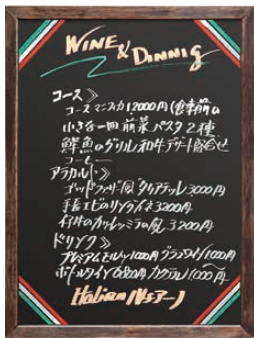

③ マーカー用黒板 白木
 〈PKK-79〉E
 1-2534-0301 HBD456W ¥ 5,700
 600×450×H25
 1-2534-0302 HBD609W ¥10,600
 900×600×H25
 ●ひも・取付金具付。
 ●マグネット使用可能。

④ マーカー用黒板 焼き仕上げ
 〈PKK-78〉E
 1-2534-0401 HBD456Y ¥ 5,700
 600×450×H25
 1-2534-0402 HBD609Y ¥10,600
 900×600×H25
 ●ひも・取付金具付。
 ●マグネット使用可能。

⑤ マーカー用黒板 両面タイプ
 〈PKK-80〉E
 1-2534-0501 WBD564 600×450×H18 ¥ 5,280
 1-2534-0502 WBD960 900×600×H18 ¥10,670
 ●ひも・取付金具付。
 ●マグネット使用可能。

⑥ マーカー用黒板 WBD-348
 〈PKK-77〉E 1-2534-0601 ¥3,190
 450×300×H20
 ●ひも・取付金具付。
 ●マグネット使用可能。

⑦ ブラックボード(マーカータイプ) 59262 ブラウン
 〈PBC-92〉E 1-2534-0701 ¥10,500
 635×485
 枠材:ポプラ
 ●マグネット使用可能。

⑧ シンビ 両面メニューボード SR-24
 〈ZMN-27〉S ¥4,800
 1-2534-0801 茶
 1-2534-0802 白
 600×450×H18
 材質:天然木
 ●チョーク・マーカー両用仕様です。

⑨ シンビ メニューボード KS-11N
 〈PAA-82〉S 1-2534-0902 ¥6,600 廃盤
 615×465
 ●マーカーペン用
 ●マグネット使用可能。
 ●イレイザー・吊り下げ金具付