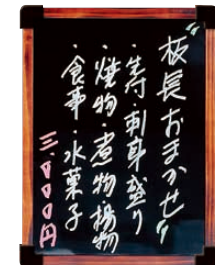

⑤ マーカー用黒板 両面タイプ
 〈PKK-80〉E
 1-2534-0501 WBD564 600×450×H18 ¥ 5,280
 1-2534-0502 WBD960 900×600×H18 ¥10,670
 ●ひも・取付金具付。
 ●マグネット使用可能。

⑥ マーカー用黒板 WBD-348
 〈PKK-77〉E 1-2534-0601 ¥3,190
 450×300×H20
 ●ひも・取付金具付。
 ●マグネット使用可能。

⑦ ブラックボード(マーカータイプ) 59262 ブラウン
 〈PBC-92〉E 1-2534-0701 ¥10,500
 635×485
 枠材:ポプラ
 ●マグネット使用可能。

⑧ シンビ 両面メニューボード SR-24
 〈ZMN-27〉S ¥4,800
 1-2534-0801 茶
 1-2534-0802 白
 600×450×H18
 材質:天然木
 ●チョーク・マーカー両用仕様です。

⑨ シンビ メニューボード KS-11N
 〈PAA-82〉S 1-2534-0902 ¥6,600 廃盤
 615×465
 ●マーカーペン用
 ●マグネット使用可能。
 ●イレイザー・吊り下げ金具付