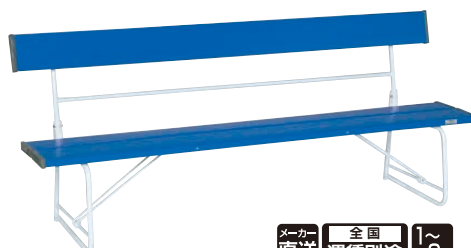

本体:木枠・ウレタンフォーム 脚部:31角パイプ・粉体塗装 張地:PVCLレザー

**5 待合椅子 〈ZMT-01〉** **1-2528-0501 大 1,200×450×H400 ¥93,000**  
**1-2528-0502 中 900×450×H400 ¥81,000**

メーカー直送 全国 1~2日 運賃別途

**6 厚地 緋毛せん 〈ZHM-01〉** **1-2528-0601 ¥36,000**  
 1,840×940

メーカー直送 全国 1~2日 運賃別途

15

**7 白木 縁台 56233** **1-2528-0701 ¥35,500**  
 1,200×400×H410

メーカー直送 全国 1~2日 運賃別途

●パラソル用通し穴付(φ33mm)・キャップ付。

**8 カフェテーブル 900 丸** **1-2528-0801 ¥11,000**  
 φ900×H720  
 材質:上部/ポリプロピレン  
 脚部/ポリ塩化ビニール  
 質量:4.35kg

メーカー直送 全国 1~2日 運賃別途

**9 折りたたみ式 背付ベンチ 1500 BC-300-015 青** **1-2528-0901 ¥45,800**  
 1,500×516×H740×座高370  
 材質:座面/硬質塩化ビニール  
 脚/スチールパイプに粉体塗装  
 背板縦サイズ:140mm  
 質量:約14.6kg  
 ●座面両端は安全カバー付

メーカー直送 全国 1~2日 運賃別途

**10 折りたたみ式 背付ベンチ 1800 BC-300-018 青** **1-2528-1001 ¥50,600**  
 1,800×516×H740×座高370  
 材質:座面/硬質塩化ビニール  
 脚/スチールパイプに粉体塗装  
 背板縦サイズ:140mm  
 質量:約16.6kg  
 ●座面両端は安全カバー付

メーカー直送 全国 1~2日 運賃別途

**11 折りたたみ式 背なしベンチ 1800 BC-300-118 青** **1-2528-1101 ¥34,900**  
 1,803×477×H370  
 材質:座面/硬質塩化ビニール  
 脚/スチールパイプに粉体塗装  
 質量:約11.6kg  
 ●座面両端は安全カバー付