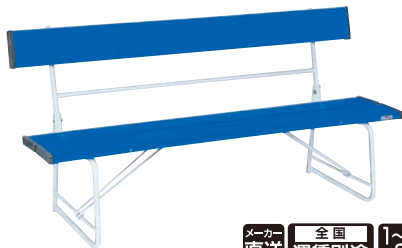

本体:木枠・ウレタンフォーム 脚部:31角パイプ・粉体塗装 張地:PVCLレザー

**5 待合椅子 〈ZMT-01〉** **1-2528-0501 大 1,200×450×H400 ¥93,000**  
**1-2528-0502 中 900×450×H400 ¥81,000**

メーカー直送 全国 1~2日 運賃別途

**6 厚地 緋毛せん 〈ZHM-01〉** **1-2528-0601 ¥36,000**  
 1,840×940

メーカー直送 全国 1~2日 運賃別途

15

**7 白木 縁台 56233** **1-2528-0701 ¥35,500**  
 1,200×400×H410

メーカー直送 全国 1~2日 運賃別途

●パラソル用通し穴付(φ33mm)・キャップ付。

**8 カフェテーブル 900 丸** **1-2528-0801 ¥11,000**  
 φ900×H720  
 材質:上部/ポリプロピレン  
 脚部/ポリ塩化ビニール  
 質量:4.35kg

メーカー直送 全国 1~2日 運賃別途

**9 折りたたみ式 背付ベンチ 1500 BC-300-015 青** **1-2528-0901 ¥45,800**  
 1,500×516×H740×座高370  
 材質:座面/硬質塩化ビニール  
 脚/スチールパイプに粉体塗装  
 背板縦サイズ:140mm  
 質量:約14.6kg  
 ●座面両端は安全カバー付

メーカー直送 全国 1~2日 運賃別途

**10 折りたたみ式 背付ベンチ 1800 BC-300-018 青** **1-2528-1001 ¥50,600**  
 1,800×516×H740×座高370  
 材質:座面/硬質塩化ビニール  
 脚/スチールパイプに粉体塗装  
 背板縦サイズ:140mm  
 質量:約16.6kg  
 ●座面両端は安全カバー付

メーカー直送 全国 1~2日 運賃別途

**11 折りたたみ式 背なしベンチ 1800 BC-300-118 青** **1-2528-1101 ¥34,900**  
 1,803×477×H370  
 材質:座面/硬質塩化ビニール  
 脚/スチールパイプに粉体塗装  
 質量:約11.6kg  
 ●座面両端は安全カバー付