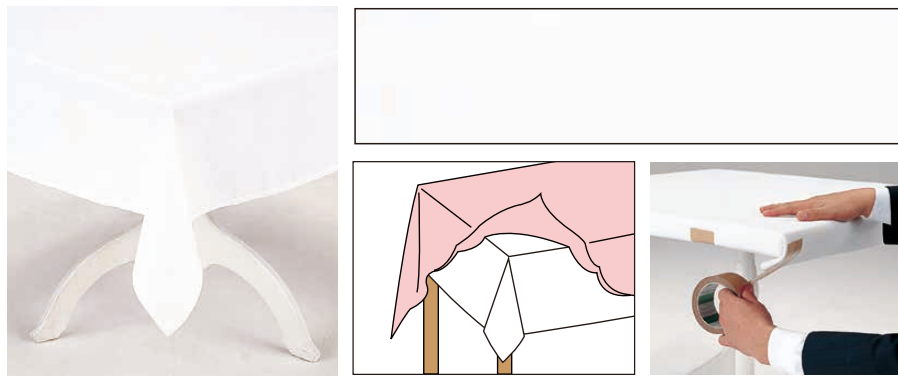

※①～③の商品は、メーカーより直送になります。
なお御注文の際は在庫確認をお願いします。

① コットン バラ テーブルクロス メーカー直送 全国 運賃別途 1～2日

〈UTC-Q6〉E

1-2516-0101 IP1627 約1,600×2,700 **¥5,300**

1-2516-0102 IP1827 約1,800×2,700 **¥6,000**

素材:綿100% ※特注サイズ承ります。

② ハイブリッド透明テーブルクロス メーカー直送 全国 運賃別途 1～2日

0.45mm厚 〈UKL-10〉E

	厚み(mm)	幅(mm)	
1-2516-0201 HCR45120	0.45	1,200×20m	¥55,000
1-2516-0202 HCR45130	0.45	1,300×20m	¥63,000

- 塩ビフィルム特有のべたつきを抑え、静電気防止機能により静電気を抑えます。
- 新聞紙や印刷物を挟んでもインクの転写が起こりにくいです。

③ テーブル アンダークロス ENU400 メーカー直送 全国 運賃別途 受 約2週間

〈UTC-O2〉E

1-2516-0301 1,300×1,300 (参考サイズ) **¥5,800**

1-2516-0302 1,500×1,100 (参考サイズ) **¥6,000**

素材:綿100%

- クッション性を高めグラスや皿を置いた時に消音効果を発揮します。
- 普通に掛けるもしくは、テーブルに固定させてご使用ください。

※150cm幅で、1m単位での特注サイズ承ります。

④ UK 18-8 共柄ダストパン