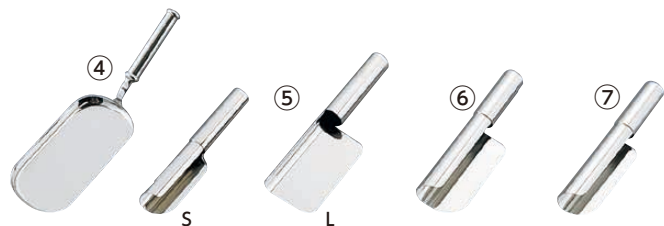

0.45mm厚 〈UKL-10〉E

	厚み(mm)	幅(mm)	
1-2516-0201 HCR45120	0.45	1,200×20m	¥55,000
1-2516-0202 HCR45130	0.45	1,300×20m	¥63,000

- 塩ビフィルム特有のべたつきを抑え、静電気防止機能により静電気を抑えます。
- 新聞紙や印刷物を挟んでもインクの転写が起こりにくいです。

③ テーブル アンダークロス ENU400 メーカー直送 全国 運賃別途 受 約2週間

〈UTC-O2〉E

1-2516-0301 1,300×1,300 (参考サイズ) **¥5,800**

1-2516-0302 1,500×1,100 (参考サイズ) **¥6,000**

素材:綿100%

- クッション性を高めグラスや皿を置いた時に消音効果を発揮します。
- 普通に掛けるもしくは、テーブルに固定させてご使用ください。

※150cm幅で、1m単位での特注サイズ承ります。

④ UK 18-8 共柄ダストパン