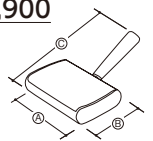

⑪ UK 18-8 ロールダストパン

(回転ブラシ付)

〈PDS-14〉 1-2516-1101 **¥5,900**

Ⓐ146 Ⓑ70 Ⓒ175

⑫ 18-8 テーブルブラシ

(ナイロン毛)

〈PTC-04〉 1-2516-1201 **¥8,200**

全長:102