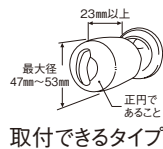

	天板寸法	kg
1-2500-0501 SPS2.0-173	410×360×H170	330×300 2.3
1-2500-0502 SPS2.0-175	580×360×H170	500×300 3.0

最大使用質量: 150kg
 ●天板には安心の滑り止めゴムが貼り付けてあります。
 ●玄関やベッドに乗り降りする時の最初の一步が楽になります。
 ●スタッキングできるので、施設などで複数保有されても置き場所を取りません。

⑥ ワンタッチスロープ
 〈ZSL-06〉 1-2500-0601 ¥78,000
 1,290(最大2,090)×275×H70
 質量: 15kg(1セット)
 材質: アルミ合金
 耐荷重: 300kg(1セットあたり)
 ●簡単5段階伸縮、レバー操作で1,290~2,090mmまで5段階の長さに調節できます。
 ●持ち運びに便利な持ち手付。
 ●下方接地面はズレ防止ゴム付。
 ●走行面は車椅子の車輪が滑りにくい表面加工がしてあります。
 ※電動三輪車、車軸及び電動ユニットの最低地上高が8cm以下の車椅子、タイヤ幅が13cm以上の車椅子にはご使用になれません。

■スロープの長さとは適応する段差の高さの目安

スロープの長さ (cm)	参考段差 (高さ cm)
使用時長さ	有効長さ 自走の場合 介助の場合
129	119 約10~14 約20~23
149	140 約11~17 約23~28
169	160 約13~20 約26~32
189	180 約15~22 約30~36
209	200 約17~25 約33~40

⑦ ニトムズ ドアノブレバー M580
 〈ZLB-11〉 1-2500-0701 ¥1,800
 φ70×全長153
 取付可能サイズ: ドアノブ径47~53mm
 材質: ABS樹脂、合成ゴムエラストマー
 ●丸いドアノブに取り付けるだけで、レバー式に変えられ、ラクラク開閉操作ができます。

取付できるタイプ

取付できないタイプ

⑧ ニトムズ 蛇口ハンドルレバー M581
 〈ZLB-12〉 1-2500-0801 ¥950
 φ70×全長97
 取付可能サイズ: 蛇口ハンドル径47~53mm
 材質: ABS樹脂、合成ゴムエラストマー
 ●水道の蛇口ハンドルに取りつけて、開閉作業をラクにします。

取付できるタイプ

取付できないタイプ