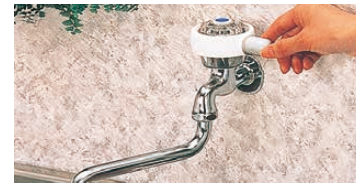

■スロープの長さとは適応する段差の高さの目安

スロープの長さ (cm)	参考段差 (高さ cm)
使用時長さ	有効長さ 自走の場合 介助の場合
129	119 約10~14 約20~23
149	140 約11~17 約23~28
169	160 約13~20 約26~32
189	180 約15~22 約30~36
209	200 約17~25 約33~40

⑦ ニトムズ ドアノブレバー M580
 〈ZLB-11〉 1-2500-0701 ¥1,800
 φ70×全長153
 取付可能サイズ: ドアノブ径47~53mm
 材質: ABS樹脂、合成ゴムエラストマー
 ●丸いドアノブに取り付けるだけで、レバー式に変えられ、ラクラク開閉操作ができます。

取付できるタイプ

取付できないタイプ

⑧ ニトムズ 蛇口ハンドルレバー M581
 〈ZLB-12〉 1-2500-0801 ¥950
 φ70×全長97
 取付可能サイズ: 蛇口ハンドル径47~53mm
 材質: ABS樹脂、合成ゴムエラストマー
 ●水道の蛇口ハンドルに取りつけて、開閉作業をラクにします。

取付できるタイプ

取付できないタイプ