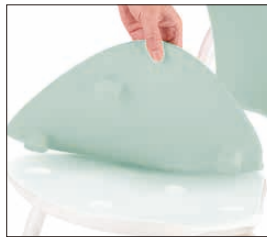

介護 入浴用品

快適な使い心地を追求した新シャワーチェア!

快適クッション

防カビ加工を施しているため、お手入れもしやすく衛生的です。やわらか素材で、お尻の痩せた方や長時間使用の負担をやわらげます。背もたれと座面のパッドは取り外して洗えます。

簡単折りたたみ

座面を持ち上げるだけで簡単に折りたためます。

折りたたみ自立

自立するため、手で支えたり、壁に立てかける必要がありません。

7 やわらかシャワーチェア
クレオ折りたたみ 背付
ライトグリーン〈VSY-25〉 **¥30,000**

1-2499-0701 390

間口390×奥行430~510×高さ630(最大730)
 座面サイズ:365×310 質量:3.3kg

1-2499-0702 460

間口450×奥行445~525×高さ630(最大730)
 座面サイズ:425×315 質量:3.6kg

材質:座面・背もたれ/ポリエチレン
 ソフト座面・ソフト背もたれ/EVA樹脂
 脚/アルミ
 ゴム脚/合成ゴム