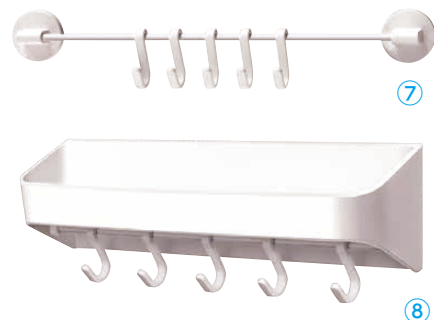

ラックス マグネット式浴室収納シリーズ

取付けが簡単で、用途にあわせて自在に位置変更できるマグネットタイプです。

■一般的なシステムバスの壁パネルの構造「鋼板」に付きます。  
※特殊な処理を施した壁面では耐荷重性能が下がったり、付かない場合があります。

**① ウォールラック 5855**  
〈VRX-01〉 **¥2,500**  
1-2494-0101  
262×88×H78 耐荷重:2kg

**③ 歯ブラシラック 5858**  
〈VRX-04〉 **¥1,800**  
1-2494-0301  
172×61×H83 耐荷重:1kg

**⑤ 回転式フック 5860**  
〈VRX-06〉 **¥1,100**  
1-2494-0501  
51×37×H77 耐荷重:1kg

**② チューブラック 5857**  
〈VRX-03〉 **¥2,100**  
1-2494-0201  
156×64×H83 耐荷重:1kg  
①~⑥ 材質:ABS樹脂

**④ ソープラック 5856**  
〈VRX-02〉 **¥1,800**  
1-2494-0401  
135×81×H56 耐荷重:1kg

**⑥ フック(2個入) 5861**   
〈VRX-07〉 **¥1,000**  
1-2494-0601  
φ44×28 耐荷重:0.15kg(フック1個)

**⑦ 5連フック 5862**  
〈VRX-08〉 **¥2,000**  
1-2494-0701  
320×29×H59  
材質:バー/ステンレス鋼(樹脂コーティング)  
支持部/ABS樹脂、スチール  
フック/ABS樹脂  
耐荷重:1.5kg(フック1個:0.3kg)

**⑨ タオルバー 〈VRX-09〉**  
1-2494-0901 S **5863** 270×51×H46 **¥2,000**  
1-2494-0902 M **5864** 430×51×H46 **¥2,300**  
材質:バー/ステンレス鋼(樹脂コーティング)  
支持部/ABS樹脂、スチール  
耐荷重:1.5kg

**⑫ くもり止め樹脂ミラーM 5867**  
〈VRX-12〉 **¥2,500**  
1-2494-1201  
170×6×H220  
材質:メタクリル樹脂、ポリスチレン