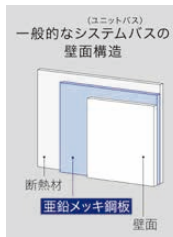

ラックス マグネット式浴室収納シリーズ

取付けが簡単で、用途にあわせて自在に位置変更できるマグネットタイプです。

■一般的なシステムバスの壁パネルの構造「鋼板」に付きます。  
※特殊な処理を施した壁面では耐荷重性能が下がったり、付かない場合があります。

**① ウォールラック 5855**  
〈VRX-01〉 **¥2,500**  
1-2494-0101  
262×88×H78 耐荷重:2kg