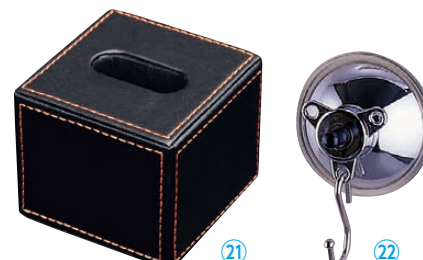

㉑ シンビ 木製 靴べらスタンド CBS-3 ブラック (VKT-47) ¥2,200

80×80×H70 260g
材質:芯材/MDF・PVCレザー

㉒ スーパーメタルタコ KTC-1 (ZSC-01) ¥500

φ66×H43
●吸盤をネジ締めてガッチリ固定
耐荷重8kg~最大荷重12kg

料理道具
調理小物
調理機械
厨房機器・設備
サービス用品
喫茶用品
軽食・鉄板焼用品
製菓用品
棚
洗濯用
清掃用品
長靴白衣・衛生
消耗品
バンケットウェア
フラットウェア
テーブルウェア
卓上備品
料理演出用品
グラス・食器
ホテル・旅館用品
テーブル・椅子
サイン
店舗備品