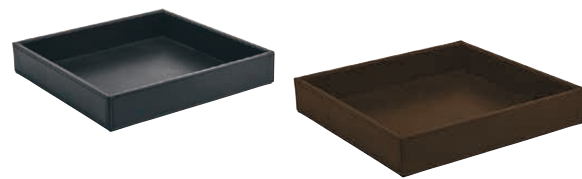

〈FOH-11〉目

1-2475-0301	シルバー	¥9,000
1-2475-0302	アンティークシルバー	¥11,000
1-2475-0303	マットブラック	¥12,000
1-2475-0304	マットブラス	¥12,000

254×115×26
材質:ステンレススチール

④ ナッソー スクエアソープトレイ

〈FOH-07〉目 ¥4,200

1-2475-0401	ナツメグ
1-2475-0402	アイス
1-2475-0403	セージ
1-2475-0404	スモーク
1-2475-0405	ジンジャー

102×102×H13
材質:プラスチックコンポジット

⑤ ナッソー レクタングル アメニティトレイ

〈FOH-08〉目 ¥11,500

1-2475-0501	ナツメグ
1-2475-0502	アイス
1-2475-0503	セージ
1-2475-0504	スモーク
1-2475-0505	ジンジャー

305×102×H13
材質:プラスチックコンポジット

本革のような質感が
洗練された客室で活躍します。

⑥ ロンドン スクエアトレイ 〈FOH-17〉目

	ブラック	ブラウン	サイズ	
10インチ	1-2475-0601	1-2475-0602	254×254×H45	¥15,000
12インチ	1-2475-0603	1-2475-0604	305×305×H45	¥18,000

材質:人工皮革

⑦ ロンドン ラウンドトレイ 15インチ

〈FOH-02〉目 ¥27,000

1-2475-0701	ブラック
1-2475-0702	ブラウン