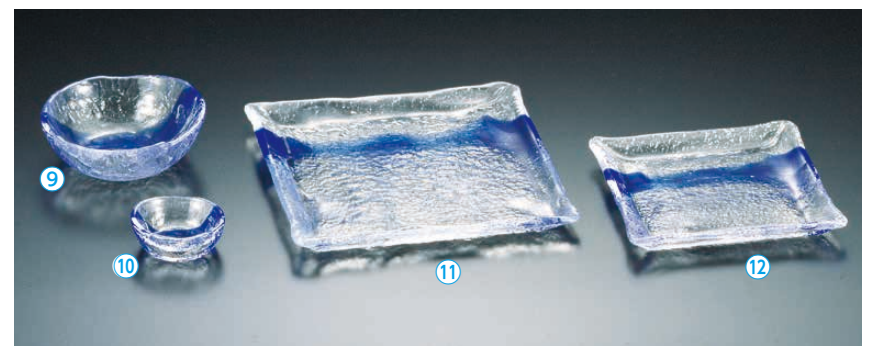

④ 一筆13 角のぞき  
 〈RNZ-04〉 1-2400-0401 ¥1,250  
 90×90×H38

⑤ 一筆1 長角大皿  
 〈ROO-08〉 1-2400-0501 ¥4,700  
 300×200×H25

⑥ 一筆2 長角中皿  
 〈RTY-57〉 1-2400-0601 ¥2,500  
 215×140×H25

⑦ 一筆3 焼物皿  
 〈RYK-29〉 1-2400-0701 ¥2,200  
 230×100×H23

⑧ 一筆6 角鉢 (小)  
 〈RKK-11〉 1-2400-0801 ¥1,800  
 105×105×H35

⑨ 一筆7 丸洗鉢  
 〈RAL-03〉 1-2400-0901 ¥2,200  
 φ155×H55

⑩ 一筆8 丸のぞき  
 〈RNZ-03〉 1-2400-1001 ¥1,250  
 φ85×H30

⑪ 一筆9 正角大皿  
 〈ROO-09〉 1-2400-1101 ¥4,800  
 250×250×H23

⑫ 一筆10 正角中皿  
 〈RSY-11〉 1-2400-1201 ¥2,600  
 185×185×H23

⑮ 一筆19 小判のぞき  
 〈RNZ-05〉 1-2400-1501 ¥1,050  
 90×70×H33

⑯ アイスペルク スクエアボール  
 〈RAI-29〉

cm						
1-2400-1601	16	EB1613	157×152×H	62	¥1,800	
1-2400-1602	19.5	EB1913	195×189×H	77	¥2,200	廃盤