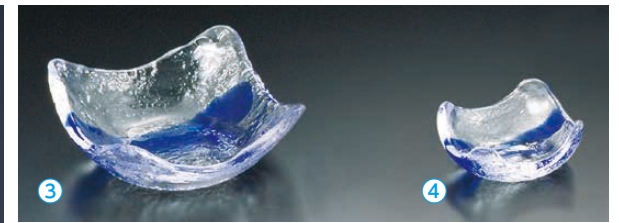

③ 一筆11 角洗鉢
〈RAL-04〉 1-2400-0301 ¥2,200
150×150×H60