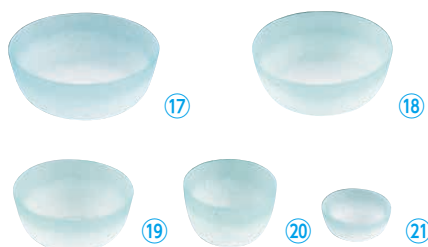

⑧ 一筆6 角鉢 (小)  
 〈RKK-11〉 1-2400-0801 ¥1,800  
 105×105×H35

⑨ 一筆7 丸洗鉢  
 〈RAL-03〉 1-2400-0901 ¥2,200  
 φ155×H55

⑩ 一筆8 丸のぞき  
 〈RNZ-03〉 1-2400-1001 ¥1,250  
 φ85×H30

⑪ 一筆9 正角大皿  
 〈ROO-09〉 1-2400-1101 ¥4,800  
 250×250×H23

⑫ 一筆10 正角中皿  
 〈RSY-11〉 1-2400-1201 ¥2,600  
 185×185×H23

⑮ 一筆19 小判のぞき  
 〈RNZ-05〉 1-2400-1501 ¥1,050  
 90×70×H33

⑯ アイスペルク スクエアボール  
 〈RAI-29〉

cm						
1-2400-1601	16	EB1613	157×152×H	62	¥1,800	
1-2400-1602	19.5	EB1913	195×189×H	77	¥2,200	廃盤

※ハンドメイドのため、それぞれサイズや仕上がり具合が異なります。  
 材質：ガラス

## 硝子和食器 若草シリーズ(ガラス製)

⑰ 若草17センチ ボール  
 〈RBC-16〉 1-2400-1701 ¥2,900  
 φ170×H70

⑱ 若草15センチ ボール  
 〈RBC-17〉 1-2400-1801 ¥2,200  
 φ150×H60

⑲ 若草13センチ ボール  
 〈RBC-18〉 1-2400-1901 ¥1,850  
 φ130×H55

⑳ 若草10センチ ボール  
 〈RBC-19〉 1-2400-2001 ¥1,550  
 φ100×H65