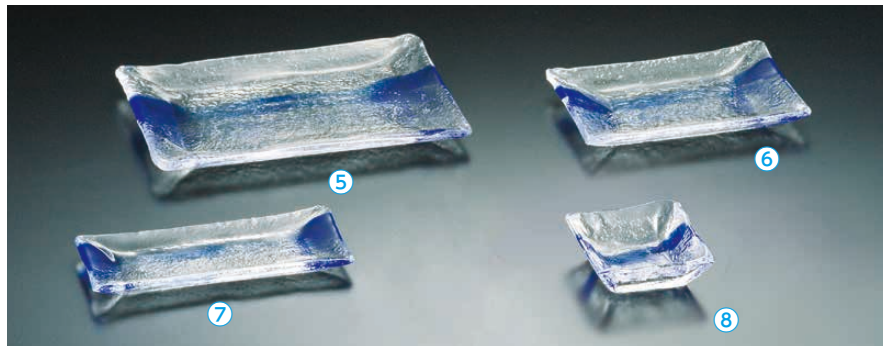

## 硝子和食器 一筆シリーズ(ガラス製)

※このページの商品はすべて手造りですので、形・色・寸法に多少の相違があります。

① 一筆 盛込皿  
 〈RML-36〉 1-2400-0101 ¥28,000  
 660×320×H70

② 一筆 舟盛  
 〈RML-87〉 1-2400-0201 ¥7,700  
 430×210×H60

③ 一筆11 角洗鉢  
 〈RAL-04〉 1-2400-0301 ¥2,200  
 150×150×H60

④ 一筆13 角のぞき  
 〈RNZ-04〉 1-2400-0401 ¥1,250  
 90×90×H38

⑤ 一筆1 長角大皿  
 〈ROO-08〉 1-2400-0501 ¥4,700  
 300×200×H25

⑥ 一筆2 長角中皿  
 〈RTY-57〉 1-2400-0601 ¥2,500  
 215×140×H25

⑦ 一筆3 焼物皿  
 〈RYK-29〉 1-2400-0701 ¥2,200  
 230×100×H23

※ハンドメイドのため、それぞれサイズや仕上がり具合が異なります。  
 材質：ガラス