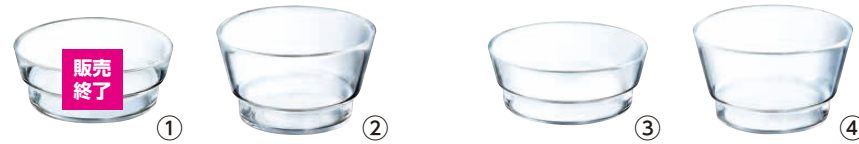

ARCOROC ソーアーバン

ソーアーバンシリーズは、サステナブル、リユース、リターンのニーズに向けたシリーズです。
 ● テイクアウト、ケータリング、大規模食堂、ビュッフェレストランなど、様々な用途にお使いいただけます。
 ● フタを装着することでスタッキングして保管、収納が可能です。

- ① ソーアーバン 11cm Q1762
 販売終了
 〈RAL-O2〉 1-2376-0101 ¥460 廃盤
 φ110(口径110)×H40 250c.c. 洗 OK
- ② ソーアーバン 11cm Q1753
 〈RAL-O3〉 1-2376-0201 ¥700
 φ110(口径110)×H60 370c.c. 洗 OK
- ③ ソーアーバン 14cm Q1750
 〈RAL-O4〉 1-2376-0301 ¥750
 φ140(口径140)×H55 580c.c. 洗 OK
- ④ ソーアーバン 14cm Q1745
 〈RAL-O5〉 1-2376-0401 ¥1,200
 φ140(口径140)×H80 800c.c. 洗 OK

⑤ ソーアーバン用フタ
 〈RAL-O6〉

cm用	サイズ	価格
11	Q1759 φ116×H14	¥420
14	Q1748 φ146×H14	¥550

MINERALI ミネラリ ガラスの透明感と質感を生かしたデザインがテーブルを華やかに演出します。

- ⑥ カラー角クーパー
 12cm J8267 ブルー
 〈RMN-24〉 1-2376-0601 ¥1,200
 120×120×H56

- ⑦ カラー角クーパー
 12cm J8278 パープル
 〈RMN-25〉 1-2376-0701 ¥1,200
 120×120×H56

- ⑧ カラー角クーパー
 12cm J8273 レッド
 〈RMN-26〉 1-2376-0801 ¥1,200
 120×120×H56

- ⑨ カラー角クーパー
 12cm J8276 グレー
 〈RMN-27〉 1-2376-0901 ¥1,200
 120×120×H56

funew (ふにゅ) ワインやシャンパンのガラスボトルから生まれたテーブルウェアです。
 ガラスボトルを再利用するために生まれた新しいリサイクルの形です。
 (食品衛生法・JIS基準クリア)

- ⑭ **水月 デザートボウル(3ヶ入)** 入数
 (RDZ-41) ¥6,000
- | | | |
|-------------|---------|---------|
| 1-2376-1401 | F-70382 | クリア |
| 1-2376-1402 | F-70383 | スカイ |
| 1-2376-1403 | F-70384 | コーラルピンク |
| 1-2376-1404 | F-70385 | アンバー |
| 1-2376-1405 | F-70390 | グリーン |
- φ150×H45
 ● ガラス製
 ※ ハンドメイドなので、製品に多少のバラツキがございます。