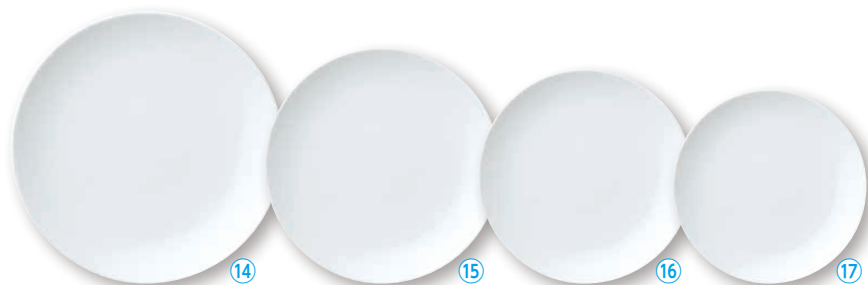

ORTHODOX (オーソドックス) シリーズ

オーソドックスなカーブタイプのプレートを選択しました。

- ⑭ 26.5cmクーププレート
  3500-0126J
  〈ROR-05〉E 1-2340-1401 ¥2,000
  D:265 H:29
- ⑮ 23cmクーププレート
  3500-0123J
  〈ROR-06〉E 1-2340-1501 ¥1,500
  D:230 H:26

- ⑯ 21cmクーププレート
  3500-0121J
  〈ROR-07〉E 1-2340-1601 ¥1,200
  D:210 H:24
- ⑰ 19cmクーププレート
  3500-0119J
  〈ROR-08〉E 1-2340-1701 ¥1,000
  D:189 H:25