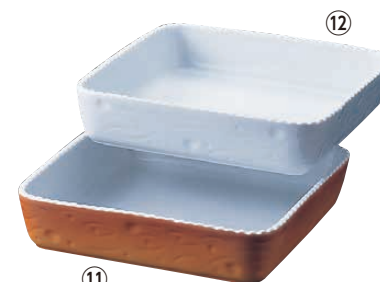

1-2323-0601	PB300-40-4	φ400×H40	¥30,000
1-2323-0602	PB300-50	φ500×H50	¥28,300

④ 丸型グラタン皿 ホワイト

〈RLI-22〉

1-2323-0401	PB300-27	φ265×H25	¥11,800
1-2323-0402	PB300-32	φ320×H40	¥14,500

⑨ 角型グラタン皿 カラー 〈RLI-27〉

1-2323-0901	PC500-22	220×160×H60	¥10,400
1-2323-0902	PC500-25	250×200×H70	¥11,900
1-2323-0903	PC500-32	320×220×H60	¥13,000
1-2323-0904	PC500-36	360×240×H60	¥17,600
1-2323-0905	PC500-40	400×260×H60	¥17,600
1-2323-0906	PC500-44	440×320×H60	¥33,900

⑩ 角型グラタン皿 ホワイト 〈RLI-28〉

1-2323-1001	PB500-22	220×160×H60	¥ 7,800
1-2323-1002	PB500-25	250×200×H70	¥ 9,300
1-2323-1003	PB500-32	320×220×H60	¥ 9,900
1-2323-1004	PB500-36	360×240×H60	¥12,300
1-2323-1005	PB500-40	400×260×H60	¥13,300
1-2323-1006	PB500-44	440×320×H60	¥26,000