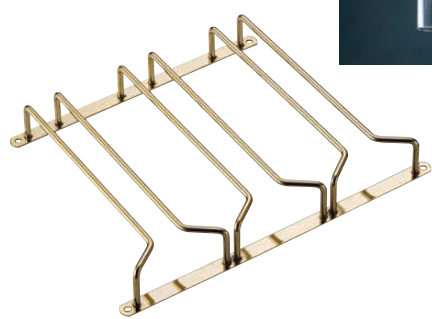

① クロームメッキ  
グラスハンガー 2連 (PGL-E0)

インチ	
1-2294-0101	10 230×255×H42 ¥3,500
1-2294-0102	16 230×410×H42 ¥4,650

レール内幅:25  
●ネジ付

② 金メッキ  
グラスハンガー 2連 (PGL-D9)

インチ	
1-2294-0201	10 230×255×H42 ¥7,300
1-2294-0202	16 230×410×H42 ¥9,100

レール内幅:25  
●ネジ付

③ クロームメッキ  
グラスハンガー (PGL-D2)

インチ	
1-2294-0301	10 254×115×H43 ¥1,750
1-2294-0302	16 406×115×H43 ¥2,100
1-2294-0303	20 507×115×H43 ¥2,350
1-2294-0304	24 610×115×H43 ¥2,600

レール内幅:25 ●ネジ付  
材質:スチールクロームメッキ

④ クロームメッキ  
グラスハンガー 3連 (PGL-D3)

1-2294-0401 ¥3,600  
325×255×H43  
レール内幅:25  
①~④グラスベース内幅:85  
●ネジ付  
材質:スチールクロームメッキ

⑤ 金メッキグラスハンガー 3連 (PST-D4)

1-2294-0501 ¥9,300  
325×255×H43  
レール内幅:30  
⑤⑥グラスベース内幅:85  
●ネジ付  
材質:スチール金メッキ

⑥ 金メッキグラスハンガー (PGL-66)

インチ	
1-2294-0601	10 254×115×H43 ¥5,300
1-2294-0602	16 406×115×H43 ¥5,900
1-2294-0603	20 507×115×H43 ¥6,600
1-2294-0604	24 610×115×H43 ¥7,300

レール内幅:25  
●ネジ付  
材質:スチール金メッキ

⑦ 18-8 ワイングラスホルダー (PWI-F1)