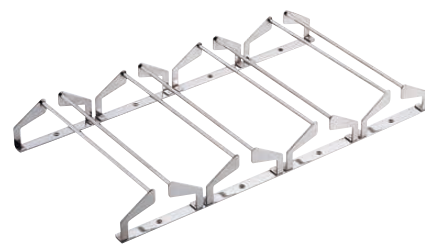

④ クロームメッキ  
グラスハンガー 3連 (PGL-D3)

1-2294-0401 ¥3,600  
325×255×H43  
レール内幅:25  
①~④グラスベース内幅:85  
●ネジ付  
材質:スチールクロームメッキ

⑤ 金メッキグラスハンガー 3連 (PST-D4)

1-2294-0501 ¥9,300  
325×255×H43  
レール内幅:30  
⑤⑥グラスベース内幅:85  
●ネジ付  
材質:スチール金メッキ

⑥ 金メッキグラスハンガー (PGL-66)

インチ	
1-2294-0601	10 254×115×H43 ¥5,300
1-2294-0602	16 406×115×H43 ¥5,900
1-2294-0603	20 507×115×H43 ¥6,600
1-2294-0604	24 610×115×H43 ¥7,300

レール内幅:25  
●ネジ付  
材質:スチール金メッキ

⑦ 18-8 ワイングラスホルダー (PWI-F1)

1-2294-0701	大 00166-7 ¥2,200
	300×95×H35
1-2294-0702	小 00127-8 ¥2,000
	300×75×H35

グラスベース内幅:大/85 小/66  
レール内幅:大、小32  
●ネジ付

18-8 ユニットグラスハンガー  
⑧ 1連 YT10004

(PHV-23) 1-2294-0801 ¥7,350  
115×240×H57

⑨ 4連 YT10003

(PHV-24) 1-2294-0901 ¥21,000  
475×240×H57  
⑧⑨レール内幅:18 レール奥行:235  
グラスベース内幅:95  
●ネジ付

18-8 フラットグラスハンガー  
⑩ O型 YT10002

(PHV-25) 1-2294-1001 ¥8,150  
110×380×48

⑪ Y型 YT10001

(PHV-26) 1-2294-1101 ¥8,400  
110×380×56  
⑩⑪レール内幅:24 レール奥行:270  
グラスベース内幅:90  
●ネジ付