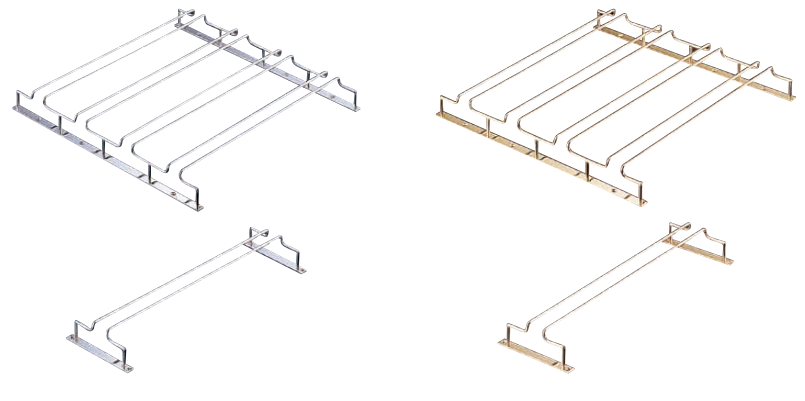

料理道具
調理小物
調理機械
厨房機器・設備
サービス用品
喫茶用品
軽食・鉄板焼用品
製菓用品
ワゴン・棚
洗濯用
清掃用品
長靴・白衣・衛生
消耗品
バンケットウェア
フラットウェア
テーブルウェア
卓上備品
料理演出用品
グラス・食器
ホテル・旅館用品
テーブル椅子
サイン
店舗備品

① グラスフレーム 壁掛型 (PGL-C3)

	18-8	24金メッキ	寸法
4連	1-2293-0101 ¥10,700	1-2293-0102 ¥21,800	400×233×H30
1連	1-2293-0103 ¥3,300	1-2293-0104 ¥7,900	100×233×H30

レール内幅:20 レール奥行:210
●グラス最大径φ100まで収納出来ます。
●ネジ付

② グラスフレーム ダブルエントリー (PGL-67)

	18-8	24金メッキ	寸法
4連	1-2293-0201 ¥16,000	1-2293-0202 ¥38,100	420×405×H45
1連	1-2293-0203 ¥5,000	1-2293-0204 ¥14,000	130×405×H45

レール内幅:21 レール奥行:385
グラスベース内幅:95
●両方からの収納、取り出しが可能です。
●ネジ付

③ グラスフレーム (PGL-68)

	18-8	24金メッキ	寸法
4連	1-2293-0301 ¥11,500	1-2293-0302 ¥22,700	420×240×H43
1連	1-2293-0303 ¥3,650	1-2293-0304 ¥8,200	130×240×H43

レール内幅:21 レール奥行:220
グラスベース内幅:95
●ネジ付

④ 18-8 オーバルグラスハンガー (PHV-27)

	cm	レール奥行	
1-2293-0401	35 YT10008	110×350	345 ¥3,800
1-2293-0402	40 YT10009	110×400	395 ¥4,300

レール内幅:24
グラスベース内幅:100 ●ネジ付

⑤ システム フレーム シルバー (PSS-01) 1-2293-0501 ¥6,000

400×90×H60
レール内幅:42 グラスベース内幅:80
●ネジ付
材質:真鍮下地クロームメッキ仕上