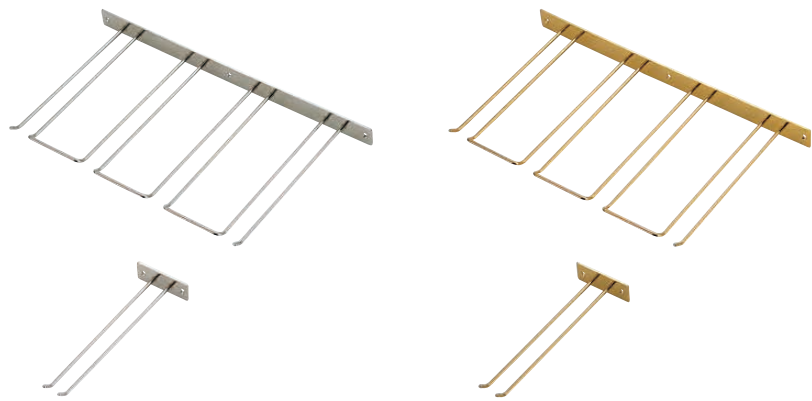

料理道具
調理小物
調理機械
厨房機器・設備
サービス用品
喫茶用品
軽食・鉄板焼用品
製菓用品
ワゴン・棚
洗濯用
清掃用品
長靴・白衣・衛生
消耗品
バンケットウェア
フラットウェア
テーブルウェア
卓上備品
料理演出用品
グラス・食器
ホテル・旅館用品
テーブル椅子
サイン
店舗備品

① グラスフレーム 壁掛型 (PGL-C3)

	18-8	24金メッキ	寸法
4連	1-2293-0101 ¥10,700	1-2293-0102 ¥21,800	400×233×H30
1連	1-2293-0103 ¥3,300	1-2293-0104 ¥7,900	100×233×H30

レール内幅:20 レール奥行:210
●グラス最大径φ100まで収納出来ます。
●ネジ付

② グラスフレーム ダブルエントリー (PGL-67)

	18-8	24金メッキ	寸法
4連	1-2293-0201 ¥16,000	1-2293-0202 ¥38,100	420×405×H45
1連	1-2293-0203 ¥5,000	1-2293-0204 ¥14,000	130×405×H45

レール内幅:21 レール奥行:385
グラスベース内幅:95
●両方からの収納、取り出しが可能です。
●ネジ付

③ グラスフレーム (PGL-68)

	18-8	24金メッキ	寸法
4連	1-2293-0301 ¥11,500	1-2293-0302 ¥22,700	420×240×H43
1連	1-2293-0303 ¥3,650	1-2293-0304 ¥8,200	130×240×H43

レール内幅:21 レール奥行:220
グラスベース内幅:95
●ネジ付

④ 18-8 オーバルグラスハンガー (PHV-27)

	cm	レール奥行	
1-2293-0401	35 YT10008	110×350	345 ¥3,800
1-2293-0402	40 YT10009	110×400	395 ¥4,300

レール内幅:24
グラスベース内幅:100 ●ネジ付

⑤ システム フレーム シルバー (PSS-01) 1-2293-0501 ¥6,000

400×90×H60
レール内幅:42 グラスベース内幅:80
●ネジ付
材質:真鍮下地クロームメッキ仕上