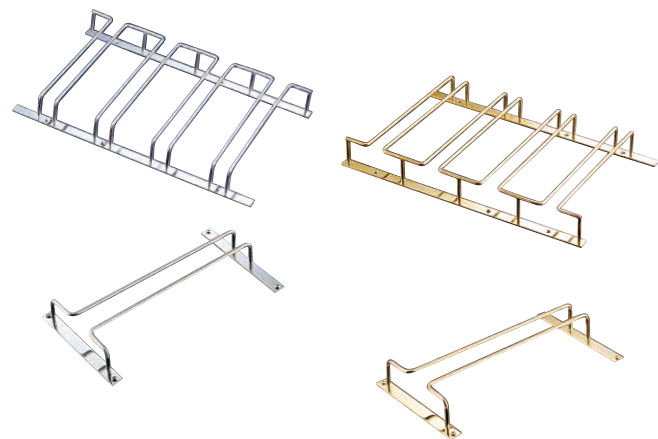

料理道具
調理小物
調理機械
厨房機器・設備
サービス用品
喫茶用品
軽食・鉄板焼用品
製菓用品
ワゴン・棚
洗濯用
清掃用品
長靴・白衣・衛生
消耗品
バンケットウェア
フラットウェア
テーブルウェア
卓上備品
料理演出用品
グラス・食器
ホテル・旅館用品
テーブル椅子
サイン
店舗備品

① グラスフレーム 壁掛型 (PGL-C3)

	18-8	24金メッキ	寸法
4連	1-2293-0101 ¥10,700	1-2293-0102 ¥21,800	400×233×H30
1連	1-2293-0103 ¥3,300	1-2293-0104 ¥7,900	100×233×H30

レール内幅:20 レール奥行:210
●グラス最大径φ100まで収納出来ます。
●ネジ付

② グラスフレーム ダブルエントリー (PGL-67)

	18-8	24金メッキ	寸法
4連	1-2293-0201 ¥16,000	1-2293-0202 ¥38,100	420×405×H45
1連	1-2293-0203 ¥5,000	1-2293-0204 ¥14,000	130×405×H45

レール内幅:21 レール奥行:385
グラスベース内幅:95
●両方からの収納、取り出しが可能です。
●ネジ付

③ グラスフレーム (PGL-68)

	18-8	24金メッキ	寸法
4連	1-2293-0301 ¥11,500	1-2293-0302 ¥22,700	420×240×H43
1連	1-2293-0303 ¥3,650	1-2293-0304 ¥8,200	130×240×H43

レール内幅:21 レール奥行:220
グラスベース内幅:95
●ネジ付

④ 18-8 オーバルグラスハンガー (PHV-27)

	cm	レール奥行	
1-2293-0401	35 YT10008	110×350	345 ¥3,800
1-2293-0402	40 YT10009	110×400	395 ¥4,300

レール内幅:24
グラスベース内幅:100 ●ネジ付

⑤ システム フレーム シルバー (PSS-01) 1-2293-0501 ¥6,000

400×90×H60
レール内幅:42 グラスベース内幅:80
●ネジ付
材質:真鍮下地クロームメッキ仕上