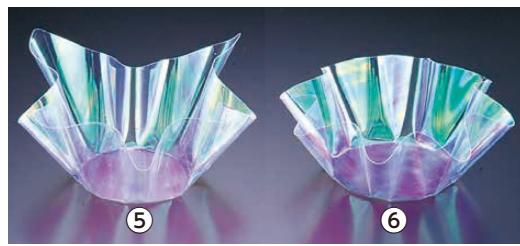

オーロラトレー

⑤ 225角 (150枚入)

〈QOC-14〉 1-2206-0501 ¥22,000
185×185×H85 底径φ90

⑥ 225丸 (150枚入)

〈QOC-15〉 1-2206-0601 ¥22,000
φ185(φ90)×H55

④～⑥材質
オーロラフィルム+テットフィルムのはりあわせ。