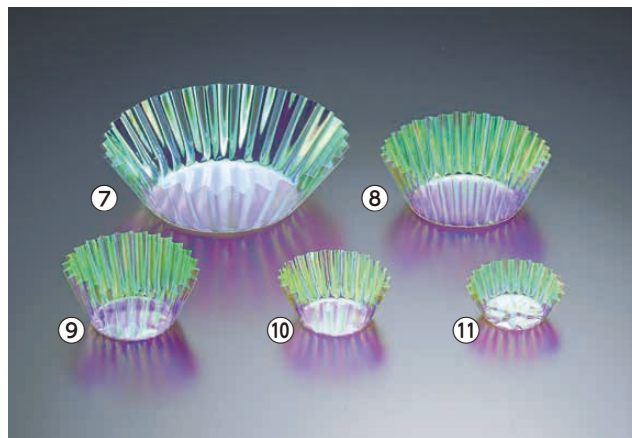

オーロラトレー

⑤ 225角 (150枚入)

〈QOC-14〉 1-2206-0501 ¥22,000
185×185×H85 底径φ90

⑥ 225丸 (150枚入)

〈QOC-15〉 1-2206-0601 ¥22,000
φ185(φ90)×H55

④～⑥材質
オーロラフィルム+テットフィルムのはりあわせ。

⑦ グルメカップオーロラφ150 (200枚入)

M34-165
〈QOC-31〉 1-2206-0701 ¥4,200
φ106(φ70)×H40 展開寸法:φ150

⑩ グルメカップオーロラφ75 (500枚入)

M33-550
〈QOC-27〉 1-2206-1001 ¥2,800
φ55(φ35)×H17 展開寸法:φ75

⑧ グルメカップオーロラφ115 (500枚入)

M33-552
〈QOC-30〉 1-2206-0801 ¥4,800
φ83(φ55)×H30 展開寸法:φ110

⑪ グルメカップオーロラφ60 (500枚入)

M33-549
〈QOC-29〉 1-2206-1101 ¥2,400
φ45(φ30)×H15 展開寸法:φ60