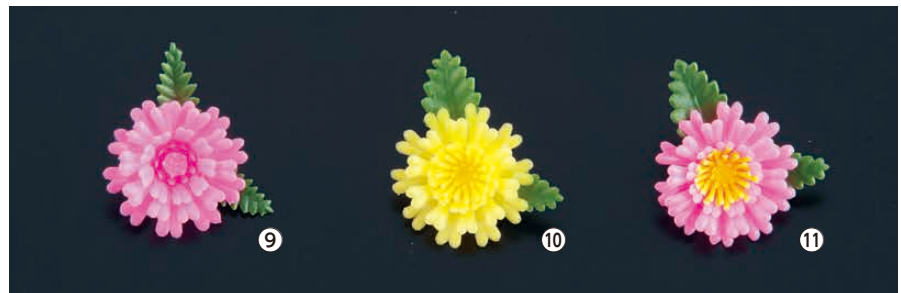

クラフトPOP 料理演出小物

さりげない美しさで料理をひきたてる

- ② 蛇ノ目傘 B(中) (1ケース100入) 
 - 〈QZY-01〉 B ¥50,000 φ140
 - 1-2198-0201 緑
 - 1-2198-0202 朱
 - 1-2198-0203 紫
- ③ ミニ野立傘 B(中)朱(1ケース100入)
 - 〈QND-01〉 B 1-2198-0301 ¥50,000 
 - φ150
- ④ 飾り番傘(特小) (1ケース144入)
 - 〈QKZ-31〉 B 1-2198-0401 ¥5,100 
 - 各色混合 φ88

- ① 傘楊枝 SK-024(144本入) 
 - 〈QYU-10〉 1-2198-0101 全長:100 ¥8,200

プリティフラワー

- ⑤ 豆菊 DY(1,000入)
 - 〈XPL-12〉 1-2198-0501 ¥7,300 
- ⑥ 豆菊 LY(1,000入)
 - 〈XPL-13〉 1-2198-0601 ¥7,000 
- ⑦ 豆菊 ピンク(1,000入)
 - 〈XPL-14〉 1-2198-0701 ¥7,000 
- ⑧ ミニ菊 黄(400入)
 - 〈XPL-15〉 1-2198-0801 ¥5,000 

- ⑨ ミニ菊 ピンク(400入)
 - 〈XPL-16〉 1-2198-0901 ¥4,800 
- ⑩ ミニ菊 黄・ツートン(400入)
 - 〈XPL-17〉 1-2198-1001 ¥5,500 
- ⑪ ミニ菊 ピンク・ツートン(400入)
 - 〈XPL-18〉 1-2198-1101 ¥5,500 

プリティフラワー

- ⑫ S-6 白鶴付 松竹梅(200入)
 - 〈XPL-07〉 1-2198-1201 ¥7,600 
- ⑬ S-12 梅 小(200入)
 - 〈XPL-08〉 1-2198-1301 ¥5,400 
- ⑭ S-13Y 黄寿付 梅 小(150入)
 - 〈XPL-09〉 1-2198-1401 ¥4,700 
- ⑮ S-13W 白寿付 梅 小(150入)
 - 〈XPL-10〉 1-2198-1501 ¥4,700 
- ⑯ S-15 桃の花(300入)
 - 〈XPL-11〉 1-2198-1601 ¥7,700 
- ⑰ S-3Y 黄寿付 松竹梅(200入)
 - 〈XPL-03〉 1-2198-1701 ¥6,200 
- ⑱ S-5 上鶴付 松竹梅(150入)
 - 〈XPL-06〉 1-2198-1901 ¥6,100 
- ⑲ S-3W 白寿付 松竹梅(200入)
 - 〈XPL-04〉 1-2198-1801 ¥6,200 