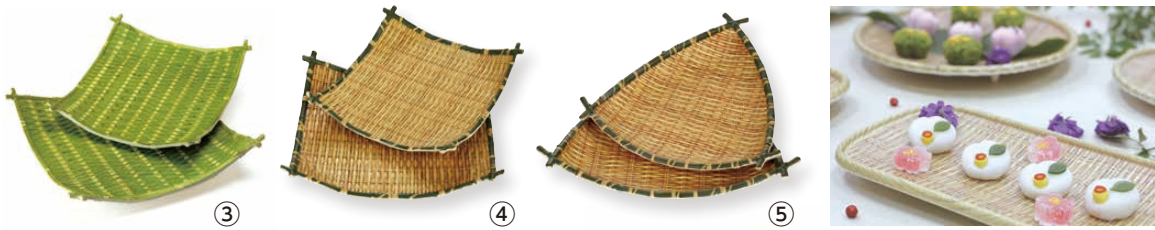

JBメラミンザル模様皿 和の風情ある竹模様をデザインとしたメラミン製のトレー!

① JB メラミン 竹模様丸皿 (QML-85) 洗

	イエロー	ブラウン	サイズ	
S	1-2192-0101	1-2192-0102	φ181×H28	¥ 800
M	1-2192-0103	1-2192-0104	φ254×H38	¥2,200
L	1-2192-0105	1-2192-0106	φ305×H45	¥3,300

①②耐熱温度:100℃

② JB メラミン 竹模様長角皿 (QTV-47) 洗

	イエロー	ブラウン	サイズ	
S	1-2192-0201	1-2192-0202	250×191×H28	¥1,300
M	1-2192-0203	1-2192-0204	305×231×H34	¥2,400
L	1-2192-0205	1-2192-0206	356×270×H46	¥3,400

竹の風合いを表現したメラミンプレート! ③~⑦耐熱温度:-30~120℃