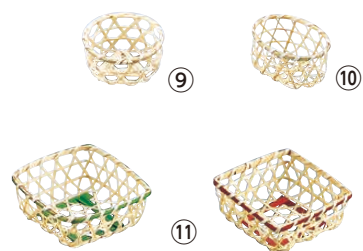

③ 竹風メラミンプレート青 四海波 洗 (QPL-10)

1-2192-0301	大 91-317L	235×235×H54	¥2,880
1-2192-0302	小 91-317S	196×196×H45	¥2,030

④ 竹風メラミンプレート 四海波 洗 (QPL-11)

1-2192-0401	大 91-301L	235×235×H54	¥2,860
1-2192-0402	小 91-301S	196×196×H45	¥2,010

⑤ 竹風メラミンプレート 三ツ波 洗 (QPL-12)

1-2192-0501	大 91-302L	300×283×H58	¥3,020
1-2192-0502	小 91-302S	260×246×H50	¥2,120

⑥ 竹風メラミンプレート巻漕青 角細 洗 (QPL-13)

1-2192-0601	大 91-309L	355×180×H29	¥3,670
1-2192-0602	小 91-309S	300×180×H29	¥3,070

⑦ 竹風メラミンプレート巻漕白 角細 洗 (QPL-14)

1-2192-0701	大 91-313L	355×180×H29	¥3,670
1-2192-0702	小 91-313S	300×180×H29	¥3,070

⑧ 竹製 ワンウェイディッシュ(10枚入) 入数 (QTK-37) 目

1-2192-0801	6223	12cm	φ120×H10	¥ 950
1-2192-0802	6224	15cm	φ150×H10	¥1,100
1-2192-0803	6225	18cm	φ180×H15	¥1,200
1-2192-0804	6226	21cm	φ210×H20	¥1,300
1-2192-0805	6227	24cm	φ240×H25	¥1,400

⑨ 竹製 珍味籠(10個入) 入数 (XOI-05)

1-2192-0901	3005 ミニ丸6	φ60×H30	¥1,470
1-2192-0902	3008 ミニ丸8	φ80×H40	¥2,030

⑩ 竹製 珍味籠(10個入) 入数 3001 ミニたまご

(XOI-06)	1-2192-1001	¥1,600
----------	-------------	--------

⑪ 竹製 珍味籠(10個入) 入数 ミニ角8 (XOI-07) ¥1,830