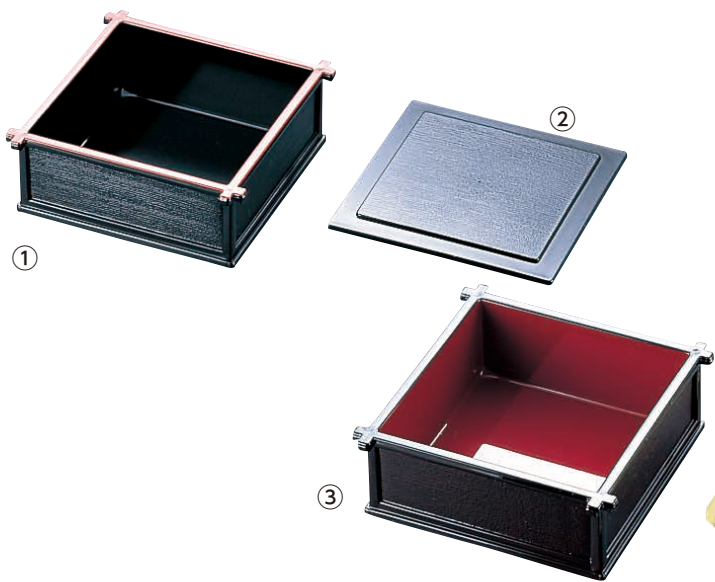

料理道具
調理小物
調理機械
厨房機器・設備
サービス用品
喫茶用品
軽食・製菓用品
ワゴン
洗濯用
清掃用品
長靴白衣・衛生
消耗品
バンケットウェア
フラットウェア
テーブルウェア
卓上備品
料理演出用品
グラス・食器
ホテル・旅館用品
椅子
サイン
店舗備品

1 井戸漕 黒縁朱 <QID-01>
 1-2171-0101 IB-21 大 171×171×H53 ¥2,900
 1-2171-0102 IB-11 小 140×140×H54 ¥2,000
 1-2171-0103 IB-01 ミニ 121×121×H48 ¥1,550
 材質:ABS樹脂
 耐熱温度:75℃

2 井戸漕 蓋 黒縁朱 <QID-02>
 1-2171-0201 IBOP-1 大 162×162 ¥1,320
 1-2171-0202 IBOP-2 小 129×129 ¥ 880
 1-2171-0203 IBOP-3 ミニ 119×119 ¥ 700
 材質:ABS樹脂
 耐熱温度:75℃

3 井戸漕 溜内朱 <QID-03>
 1-2171-0301 IB-22 大 171×171×H53 ¥3,200
 1-2171-0302 IB-12 小 140×140×H54 ¥2,250
 材質:ABS樹脂
 耐熱温度:75℃

4 井戸漕用 竹す <QID-04>
 1-2171-0401 IBOP-10 大用 145×145 ¥550
 1-2171-0402 IBOP-11 小用 115×115 ¥500
 1-2171-0403 IBOP-12 ミニ用 90× 90 ¥550

PPざるそば
5 枠 <QZL-04> 1-2171-0501 ¥510
 φ205×H45

6 スダレ <QZL-05> 1-2171-0601 ¥350
 φ195