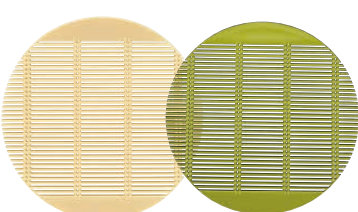

- ④ 薬味皿 RY-32
〈QYK-40〉 B 1-2169-0401 ¥640
φ90×H19
- ⑤ ざるそば皿 RY-512
〈QZL-10〉 B 1-2169-0501 ¥1,630
φ197×H40
※写真の竹スは別売です。
⑯ざるそば用 丸竹スタレ 19-454をご使用ください。

メラミン「弥生」洗 (耐熱120℃)

- ⑥ 三色薬味皿 YA-714
〈QYK-43〉 B 1-2169-0601 ¥1,520
195×91×H19
- ⑦ 丸小鉢 YA-719
〈QKB-04〉 B 1-2169-0701 ¥810
φ114×H35
- ⑧ そばチョコ YA-7610
〈QZL-13〉 B 1-2169-0801 ¥800
φ88×H58 190c.c.

- ⑨ 薬味皿 YA-32
〈QYK-42〉 B 1-2169-0901 ¥640
φ90×H19
- ⑩ ざるそば皿 YA-512
〈QZL-12〉 B 1-2169-1001 ¥1,700
φ197×H40
※写真の竹スは別売です。
⑯ざるそば用 丸竹スタレ 19-454をご使用ください。

ナチュラルクリア ブラック スケルトンブラック

⑪ ミューファン 抗菌 銀の麺すのこ (5枚入) 入数 抗菌 洗

〈QSD-06〉 B

サイズ	ナチュラルクリア	スケルトンブラック	ブラック	
φ197	31894	31895	31896	¥2,950
	1-2169-1101	1-2169-1102	1-2169-1103	
φ165	31897	31898	31899	¥2,700
	1-2169-1104	1-2169-1105	1-2169-1106	

材質:ポリプロピレン(ミューファン®・パウダー配合)
耐熱温度:-20℃~+120℃
●純銀のパウダー「ミューファン®・パウダー」が練り込まれ、優れた抗菌機能を発揮します。