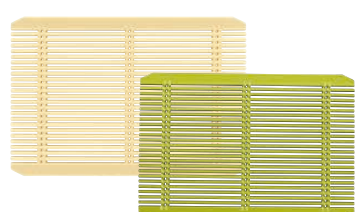

- ④ 薬味皿 RY-32
〈QYK-40〉 B 1-2169-0401 ¥640
φ90×H19
- ⑤ ざるそば皿 RY-512
〈QZL-10〉 B 1-2169-0501 ¥1,630
φ197×H40
※写真の竹スは別売です。
⑯ざるそば用 丸竹スタレ 19-454をご使用ください。

メラミン「弥生」洗 (耐熱120℃)

- ⑥ 三色薬味皿 YA-714
〈QYK-43〉 B 1-2169-0601 ¥1,520
195×91×H19
- ⑦ 丸小鉢 YA-719
〈QKB-04〉 B 1-2169-0701 ¥810
φ114×H35
- ⑧ そばチョコ YA-7610
〈QZL-13〉 B 1-2169-0801 ¥800
φ88×H58 190c.c.

- ⑨ 薬味皿 YA-32
〈QYK-42〉 B 1-2169-0901 ¥640
φ90×H19
- ⑩ ざるそば皿 YA-512
〈QZL-12〉 B 1-2169-1001 ¥1,700
φ197×H40
※写真の竹スは別売です。
⑯ざるそば用 丸竹スタレ 19-454をご使用ください。

ナチュラルクリア ブラック スケルトンブラック

⑪ ミューファン 抗菌 銀の麺すのこ (5枚入) 入数 抗菌 洗

〈QSD-06〉 B

サイズ	ナチュラルクリア	スケルトンブラック	ブラック	
φ197	31894	31895	31896	¥2,950
	1-2169-1101	1-2169-1102	1-2169-1103	
φ165	31897	31898	31899	¥2,700
	1-2169-1104	1-2169-1105	1-2169-1106	

材質:ポリプロピレン(ミューファン®・パウダー配合)
耐熱温度:-20℃~+120℃
●純銀のパウダー「ミューファン®・パウダー」が練り込まれ、優れた抗菌機能を発揮します。