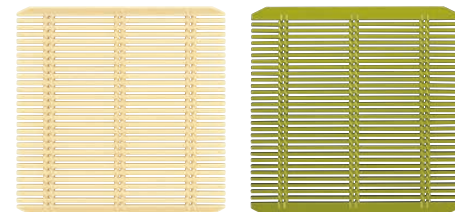

- ④ 薬味皿 RY-32
〈QYK-40〉 B 1-2169-0401 ¥640
φ90×H19
- ⑤ ざるそば皿 RY-512
〈QZL-10〉 B 1-2169-0501 ¥1,630
φ197×H40
※写真の竹スは別売です。
⑯ざるそば用 丸竹スタレ 19-454をご使用ください。

メラミン「弥生」洗 (耐熱120℃)

- ⑥ 三色薬味皿 YA-714
〈QYK-43〉 B 1-2169-0601 ¥1,520
195×91×H19
- ⑦ 丸小鉢 YA-719
〈QKB-04〉 B 1-2169-0701 ¥810
φ114×H35
- ⑧ そばチョコ YA-7610
〈QZL-13〉 B 1-2169-0801 ¥800
φ88×H58 190c.c.

- ⑨ 薬味皿 YA-32
〈QYK-42〉 B 1-2169-0901 ¥640
φ90×H19
- ⑩ ざるそば皿 YA-512
〈QZL-12〉 B 1-2169-1001 ¥1,700
φ197×H40
※写真の竹スは別売です。
⑯ざるそば用 丸竹スタレ 19-454をご使用ください。

ナチュラルクリア ブラック スケルトンブラック

⑪ ミューファン 抗菌 銀の麺すのこ (5枚入) 入数 抗菌 洗

〈QSD-06〉 B

サイズ	ナチュラルクリア	スケルトンブラック	ブラック	
φ197	31894	31895	31896	¥2,950
	1-2169-1101	1-2169-1102	1-2169-1103	
φ165	31897	31898	31899	¥2,700
	1-2169-1104	1-2169-1105	1-2169-1106	

材質:ポリプロピレン(ミューファン®・パウダー配合)
耐熱温度:-20℃~+120℃
●純銀のパウダー「ミューファン®・パウダー」が練り込まれ、優れた抗菌機能を発揮します。

- ⑫ 強化PP竹ス 丸 196 洗
〈QTK-33〉 ¥520
1-2169-1201 クリーム
1-2169-1202 グリーン
φ196
⑫~⑭
●食器洗浄機が使用可能で、洗浄・乾燥を効率的に行う事ができます。

- ⑬ 強化PP竹ス 長角 180 洗
〈QTK-32〉 ¥520
1-2169-1301 クリーム
1-2169-1302 グリーン
180×121

⑭ 強化PP竹ス 正角 〈QTK-31〉 洗