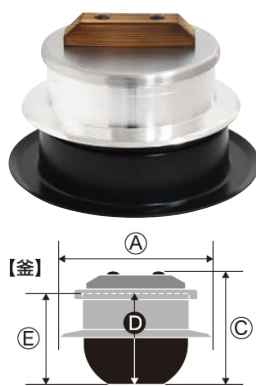

**⑤ 田舎釜めしセット**  
 〈QKM-13〉 1-2164-0501 ¥6,500  
 165×165×H155  
 釜 内:φ115 アルミダイキャスト  
 ●しゃもじ付

**⑥ 田舎釜めしセット**  
 〈QKM-53〉 1-2164-0601 ¥6,800  
 165×165×H155  
 釜 内:φ115 アルミダイキャスト  
 ●しゃもじ付

**⑦ 松釜めしセット**  
 〈QKM-29〉 1-2164-0701 ¥23,000  
 180×180×H155  
 釜 内:φ115 アルミダイキャスト  
 ●しゃもじ付

**⑧ 釜めし用 煮こぼれフード**  
 〈QKM-69〉 1-2164-0801 ¥2,100  
 φ175 内寸:φ140  
 ●一合炊用です。

**⑬ 釜炊き三昧 極 (DKM-28) G**

NEW  
 1-2164-1301 2合炊き ¥10,000  
 1-2164-1302 3合炊き ¥12,000  
 1-2164-1303 5合炊き ¥15,000

材質:釜/アルミニウム合金 蓋/ステンレス、天然木  
 かまど/アルミニウム板 内面/セラミック塗膜加工  
 ●ご家庭のガスレンジで簡単に美味しいご飯が味わえます。  
 ●かまどには吹きこぼれ受けが付いているのでコンロまわりの汚れを防ぎます。  
 ●Siセンサーコンロ対応