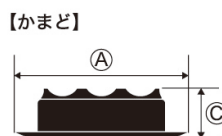

⑬ 釜炊き三昧 極 (DKM-28) G

NEW
1-2164-1301 2合炊き ¥10,000
1-2164-1302 3合炊き ¥12,000
1-2164-1303 5合炊き ¥15,000

材質:釜/アルミニウム合金 蓋/ステンレス、天然木
かまど/アルミニウム板 内面/セラミック塗膜加工
●ご家庭のガスレンジで簡単に美味しいご飯が味わえます。
●かまどには吹きこぼれ受けが付いているのでコンロまわりの汚れを防ぎます。
●Siセンサーコンロ対応

仕様

	釜(A)×C	かまど(A)×C	本体高さ(E)	深さ(D)	満水容量	質量(kg)
2合炊き	φ182×132	φ218×60	100	97	1.2ℓ	1.22
3合炊き	φ206×152	φ240×66	121	118	1.9ℓ	1.45
5合炊き	φ226×172	φ252×81	141	138	2.8ℓ	1.84