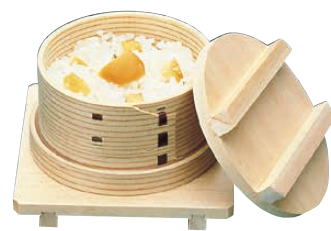

⑳ 杉 ワッパセイロセット

〈QSI-15〉B 1-2139-2001 ¥4,580

内φ83×H37

●蓋・すだれ・台付