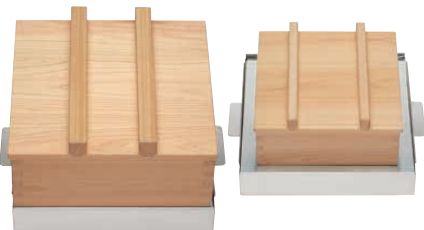

⑤ 箱型すり蓋(ステンレス中子付)〈QSI-39〉B

1-2139-0501 9寸用 05453 ¥25,600

370×370×H30 内340×340×H15

1-2139-0502 8寸用 20178 ¥24,800

340×340×H29 内315×315×H17

●電磁調理器対応で、熱々の蒸し料理が楽しめます。

従来の一人用セイロの大きさが約1.5倍!
たっぷり野菜のヘルシーメニューに最適です。

⑧ 電磁 角むしセイロセット 〈QSI-43〉B

⑩ 焼杉 角蒸 ミニセイロセット 大(湯入付) 〈QKV-68〉B 1-2139-1001 ¥6,540

内145×145×H45

※写真のP.2132②Ωやまと鍋コンロセット小は別売です。

⑪ 桧 角蒸 ミニセイロセット 大(湯入れ付) 〈QKV-67〉B 1-2139-1101 ¥8,090

内145×145×H45

●写真のP.2132②Ωやまと鍋コンロセット小は別売です。

⑫ ネズコ 角セイロ コンロセット 〈QKV-10〉 1-2139-1201 ¥8,000