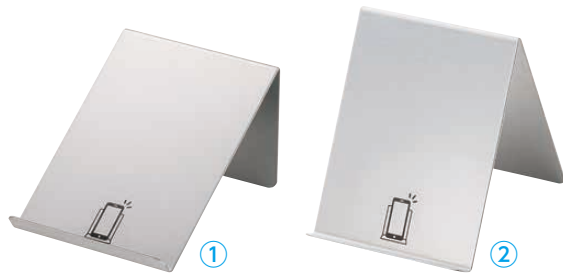

オールステンレスで食洗機対応!
お客様へのおもてなしで集客アップ!

- ① TKG 18-0 スマートフォンスタンド Z 洗
〈PSM-53〉 1-2075-0101 ¥1,200
80×100×H60
- ② TKG 18-0 スマートフォンスタンド A 洗
〈PSM-54〉 1-2075-0201 ¥1,300
80×108×H93

- ①②
●スマートフォンを置いたまま操作できるので、飲食店向けセルフオーダーシステム等に最適です。
●同タイプでスタッキングでき、コンパクトに収納できます。
※店名ロゴなどレーザーマーキング承ります。(P.296参照)

- ③ 多国語プレート
TGP6018-1 予約席
〈PPL-G6〉 1-2075-0301 ¥1,500
180×40×H65
材質:アクリル

- ④ シンビ 予約席 DS-5・B(4ヶ国語表示)
〈PYY-54〉 1-2075-0401 ¥1,000
130×H60
●英語・中国語・韓国語・日本語の4ヶ国語表記

- ⑤ シンビ 予約席(両面) 〈PYY-50〉
1-2075-0501 DS-5 黒 ¥ 970
1-2075-0502 DS-6 白 ¥1,100
130×H60

- ⑦ シンビ 予約席 DS-7V(両面) 黒文字
〈PYY-58〉 1-2075-1701 ¥930
130×H52
材質:竹

- ⑦ シンビ 予約席(片面) 〈PYY-51〉
1-2075-0701 YK-1 黒 ¥870
1-2075-0702 YK-2 白 ¥910
90×50×H30

- ⑧ シンビ 予約席 DS-3 〈PYY-27〉 ¥1,400
1-2075-0801 白
1-2075-0802 黒
130×H60