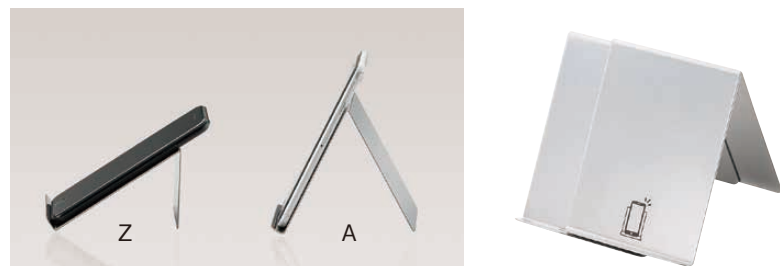

オールステンレスで食洗機対応!
お客様へのおもてなしで集客アップ!

- ① TKG 18-0 スマートフォンスタンド Z 洗
〈PSM-53〉 1-2075-0101 ¥1,200
80×100×H60
- ② TKG 18-0 スマートフォンスタンド A 洗
〈PSM-54〉 1-2075-0201 ¥1,300
80×108×H93

- ①②
●スマートフォンを置いたまま操作できるので、飲食店向けセルフオーダーシステム等に最適です。
●同タイプでスタッキングでき、コンパクトに収納できます。
※店名ロゴなどレーザーマーキング承ります。(P.296参照)

- ③ 多国語プレート
TGP6018-1 予約席
〈PPL-G6〉 1-2075-0301 ¥1,500
180×40×H65
材質:アクリル

- ④ シンビ 予約席 DS-5・B(4ヶ国語表示)
〈PYY-54〉 1-2075-0401 ¥1,000
130×H60
●英語・中国語・韓国語・日本語の4ヶ国語表記

- ⑤ シンビ 予約席(両面) 〈PYY-50〉
1-2075-0501 DS-5 黒 ¥ 970
1-2075-0502 DS-6 白 ¥1,100
130×H60

- ⑦ シンビ 予約席 DS-7V(両面) 黒文字
〈PYY-58〉 1-2075-1701 ¥930
130×H52
材質:竹

- ⑦ シンビ 予約席(片面) 〈PYY-51〉
1-2075-0701 YK-1 黒 ¥870
1-2075-0702 YK-2 白 ¥910
90×50×H30

- ⑧ シンビ 予約席 DS-3 〈PYY-27〉 ¥1,400
1-2075-0801 白
1-2075-0802 黒
130×H60