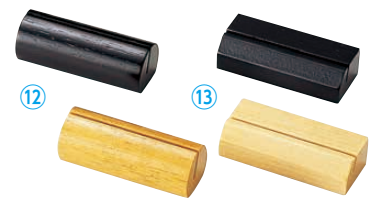

④ ピラミッド 〈PKC-X9〉 ¥2,700
 1-2050-0401 MB031W ホワイト
 1-2050-0402 MB031 グレー
 33×33×H103

アクリル カードクリップスタンド
⑤ トライアングル 748667
 〈PKC-Y7〉 1-2050-0501 ¥590
 φ28×H125

⑥ ボール 748668
 〈PKC-Y8〉 1-2050-0601 ¥590
 φ28×H115

⑦ キューブ 748669
 〈PKC-Y9〉 1-2050-0701 ¥570
 25×25×H120

⑧ クリップスタンド
 〈PKL-F8〉 G
 1-2050-0801 木製 ¥590
 1-2050-0802 アクリル ¥730
 1-2050-0803 大理石柄(アクリル) ¥980
 30×30×H120

シンビ カードスタンド
⑨ SHO-カード立て-A(10個入)
 〈PKS-B2〉 S 1-2050-0901 ¥3,000
 65×20×H15
 材質：塩化ビニール
 ●お手軽にご活用できるカードスタンドです。

⑩ SHO-カード立て-B(10個入)
 〈PKS-B3〉 S 1-2050-1001 ¥2,700
 65×20×H15
 材質：塩化ビニール
 ●お手軽にご活用できるカードスタンドです。
 ⑨⑩※写真のカードは商品に含まれません。

**⑪ シンビ カードスタンド HB-34
 ブラックウォッシュ(10個入)**
 〈PKC-Q2〉 S 1-2050-1101 ¥2,800
 65×20×H15

えいむ 木製カード立て
⑫ 木理-42(丸型) 〈PEI-19〉 B ¥630
 1-2050-1201 黒
 1-2050-1202 白木
 60×24×H20
⑬ 木理-41(角型) 〈PEI-18〉 B ¥350
 1-2050-1301 黒
 1-2050-1302 白木
 60×25×H15