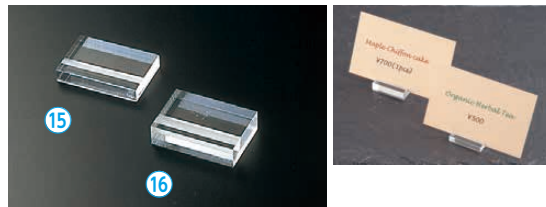

クリスタルカード立(アクリル製)
⑮ A235-1
〈PKC-L3〉 E 1-2050-1501 ¥100
30×20×H5
⑯ A238-1
〈PKC-L4〉 E 1-2050-1601 ¥120
30×20×H8