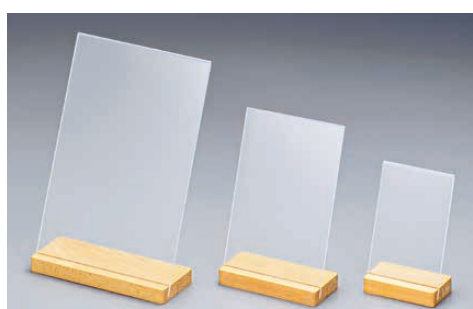

THE JUST
 SLATE
 COMPANY

① ジャストスレート スレートメモボード ハート

〈PZY-53〉 **1-2049-0101 ¥5,000**

260×250×厚さ5

材質:天然スレート

●お店のメニュー、POP、メッセージなど
チョークで書けるメモボードです。

●濡らした布で簡単に消すことができます。

※天然の素材を使用しておりますので、サイズに若干の違いがあります。

② UK ステンレス メニューホルダー

〈PMN-ZB〉 **1-2049-0201 ¥1,900**

90×75(ベース部)×H160

③ デスクトップメニューボード

〈PDS-15〉 **1**

1-2049-0301 60615-01 265×70×H465 ¥5,400

1-2049-0302 60615-02 350×70×H530 ¥6,000

材質:木製/ラッカー塗装

●便利なハンドル付きで移動も簡単です。

●両面使用可能です。

④ 木製サインホルダー〈PHL-B8〉 **G**

1-2049-0401 SW-401 A4サイズ 211×80(120)×H318(299) ¥3,300

1-2049-0402 SW-501 A5サイズ 149×70(90)×H231(217) ¥2,800

1-2049-0403 SW-601 A6サイズ 106×60(69)×H169(159) ¥2,200

材質:アクリル、天然木

●台座を裏返すことにより、垂直と斜めの2パターンでご使用いただけます。

※()は斜め使用時です。

⑤ 木製L型カード立て〈PEL-08〉 **G**

1-2049-0501 LX-810 65×H40サイズ 66×35×H47 ¥1,000

1-2049-0502 LX-820 名刺サイズヨコ 92×38×H60 ¥1,200

材質:アクリル、天然木

⑥ ミニスタンド **入数**