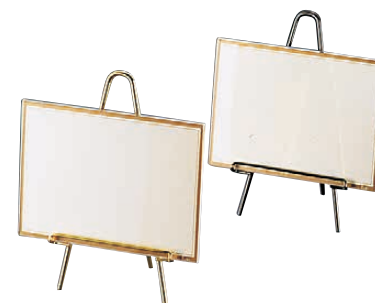

〈PST-J9〉 **G ¥1,300**

1-2049-0601 MS-200(10個入) 30×20×H 5

1-2049-0602 MS-300(5個入) 50×20×H10

1-2049-0603 MS-400(3個入) 30×30×H30

材質:アクリル

⑦ えいむ ミニイーゼル メニュースタンド

MS-1 〈PMN-DP〉 **B ¥2,900**

1-2049-0701 ゴールド

1-2049-0702 ブラック

100×H170

付属品:アクリル板×1(148×105)

⑧ ポップイン(パウチ用)

53310 〈PPT-97〉 **1 ¥960**

1-2049-0801 ブラック

1-2049-0802 透明

110×40×H21.5 有効幅:0.5~3.0mm

材質:アクリル・ステンレス

●裏面吸着シート付

⑨ シンビ クリップ型メニューボード

CLIPME-1

〈PKL-F6〉 **1** ¥2,050

1-2049-0901 茶

1-2049-0902 白木調

230×335