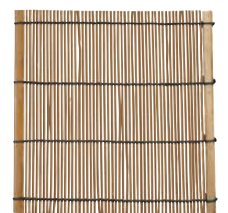

93×93  
●スエードのもつ独特の質感と優れた吸水性がポイントです。

**7 #330 丸** (PKC-C3)

1-2041-0701	ワインレッド	¥250
1-2041-0703	ブラック	¥250

φ94

**8 シンビ コースター #380**  
(PKC-U6) ¥297

1-2041-0801	ゴールド
1-2041-0802	シルバー
1-2041-0803	ブラック
1-2041-0805	ブラウン
1-2041-0806	ブラック&ゴールド

95×95 材質:PVC製  
●裏面には水分を吸い込む吸水マットが貼り合せてあります。

**9 シンビ コースター #360**  
(PKC-U4)

1-2041-0901	ゴールド	¥297
1-2041-0902	ブラウン	¥280
1-2041-0903	ブラック	¥297

95×95 材質:PVC製

**10 シンビ コースター #370**  
(PKC-U5) ¥297

1-2041-1001	ゴールド
1-2041-1002	ブラウン
1-2041-1003	ブラック

φ95 材質:PVC製

**11 木製 黒・コースター** **N-7-5**  
(PKC-52) 1-2041-1101 ¥1,250

85×85×H8

**12 清涼コースター**  
(PSI-35) ¥160

1-2041-1201	青
1-2041-1202	トラ
1-2041-1203	スス

110×110  
材質:竹、綿糸

**13 焼スタレ コースター**  
(PKC-F5) 1-2041-1301 ¥180

110×110

**14 スス竹マット** (PSS-02)

1-2041-1401	大	150×150	¥210
1-2041-1402	中	110×110	¥190
1-2041-1403	小	95×95	¥180
1-2041-1404	ミニ	70×70	¥170