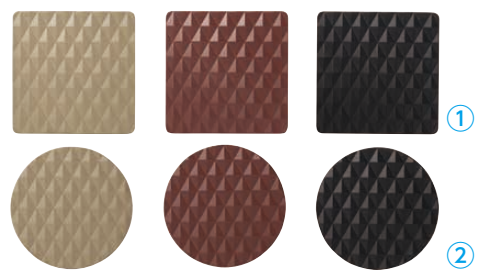

1-2041-1501	グレージュ	¥3,340
1-2041-1502	ピンク	¥3,340
1-2041-1503	ブラック	¥3,340
1-2041-1504	ベージュB	¥3,340
1-2041-1505	ベージュD	¥3,400

φ95  
⑮⑯  
材質:合成皮革(PVC)

**16 シンビトープカラーコースター** **#600-2 角(10枚入り)**  
(PTC-65)

1-2041-1601	グレージュ	¥3,340
1-2041-1602	ピンク	¥3,340
1-2041-1603	ブラック	¥3,340
1-2041-1604	ベージュB	¥3,340
1-2041-1605	ベージュD	¥3,400

95×95

**1 シンビ ダイヤカットコースター** **角型(10枚入)** (PDI-13)

1-2041-0101	グレー
1-2041-0102	ブラウン
1-2041-0103	ブラック

95×95

**2 シンビ ダイヤカットコースター** **丸型(10枚入)** (PDI-12)

1-2041-0201	グレー
1-2041-0202	ブラウン
1-2041-0203	ブラック

φ95  
①②  
材質:シリコン  
耐熱温度:240℃