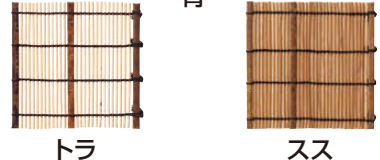

φ95 材質:PVC製

**11 木製 黒・コースター** **N-7-5**  
(PKC-52) 1-2041-1101 ¥1,250

85×85×H8

**12 清涼コースター**  
(PSI-35) ¥160

1-2041-1201	青
1-2041-1202	トラ
1-2041-1203	スス

110×110  
材質:竹、綿糸

**13 焼スタレ コースター**  
(PKC-F5) 1-2041-1301 ¥180

110×110

**14 スス竹マット** (PSS-02)

1-2041-1401	大	150×150	¥210
1-2041-1402	中	110×110	¥190
1-2041-1403	小	95×95	¥180
1-2041-1404	ミニ	70×70	¥170