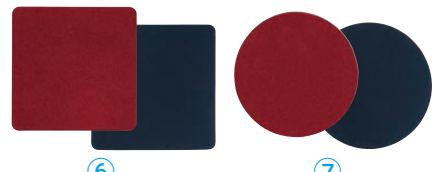

95×95

**1 シンビ ダイヤカットコースター** **角型(10枚入)** (PDI-13)

1-2041-0101	グレー
1-2041-0102	ブラウン
1-2041-0103	ブラック

95×95

**2 シンビ ダイヤカットコースター** **丸型(10枚入)** (PDI-12)

1-2041-0201	グレー
1-2041-0202	ブラウン
1-2041-0203	ブラック

φ95  
①②  
材質:シリコン  
耐熱温度:240℃

**3 シンビ コースター** **#850** (PKC-98) ¥545

1-2041-0301	グレー
1-2041-0302	ワイン
1-2041-0303	ブラウン
1-2041-0304	ブラック

100×100 アクリル100%  
HAND MADE

**4 シンビ コースター** **#850S 角型**  
(PKC-U3) ¥460

1-2041-0401	レッド
1-2041-0402	ブラウン
1-2041-0403	ブラック

80×80 アクリル100%

**5 シンビ メッシュコースター** **#220** (PKC-L5)

1-2041-0501	ピンク	¥180
1-2041-0503	ブルー	¥180
1-2041-0504	ホワイト	¥180
1-2041-0505	ダークグレー	¥180

φ95 材質:PVC製

**6 シンビ スエードコースター** **#330 角** (PKC-C2) ¥250

1-2041-0601	ワインレッド
1-2041-0602	ブラック

93×93  
●スエードのもつ独特の質感と優れた吸水性がポイントです。

**7 #330 丸** (PKC-C3)

1-2041-0701	ワインレッド	¥250
1-2041-0703	ブラック	¥250

φ94

**8 シンビ コースター #380**  
(PKC-U6) ¥297

1-2041-0801	ゴールド
1-2041-0802	シルバー
1-2041-0803	ブラック
1-2041-0805	ブラウン
1-2041-0806	ブラック&ゴールド