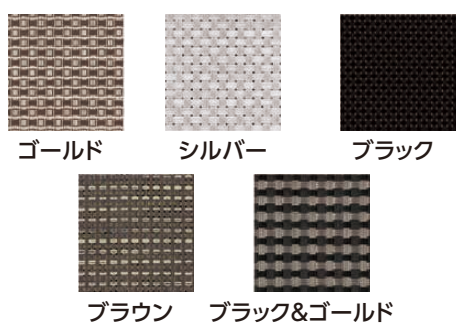

1-2041-1501	グレージュ	¥3,340
1-2041-1502	ピンク	¥3,340
1-2041-1503	ブラック	¥3,340
1-2041-1504	ベージュB	¥3,340
1-2041-1505	ベージュD	¥3,400

φ95  
⑮⑯  
材質:合成皮革(PVC)

**16 シンビトープカラーコースター** **#600-2 角(10枚入り)**  
(PTC-65)

1-2041-1601	グレージュ	¥3,340
1-2041-1602	ピンク	¥3,340
1-2041-1603	ブラック	¥3,340
1-2041-1604	ベージュB	¥3,340
1-2041-1605	ベージュD	¥3,400

**3 シンビ コースター** **#850** (PKC-98) ¥545

1-2041-0301	グレー
1-2041-0302	ワイン
1-2041-0303	ブラウン
1-2041-0304	ブラック

100×100 アクリル100%  
HAND MADE

**4 シンビ コースター** **#850S 角型**  
(PKC-U3) ¥460

1-2041-0401	レッド
1-2041-0402	ブラウン
1-2041-0403	ブラック

80×80 アクリル100%

**5 シンビ メッシュコースター** **#220** (PKC-L5)

1-2041-0501	ピンク	¥180
1-2041-0503	ブルー	¥180
1-2041-0504	ホワイト	¥180
1-2041-0505	ダークグレー	¥180

φ95 材質:PVC製

**6 シンビ スエードコースター** **#330 角** (PKC-C2) ¥250

1-2041-0601	ワインレッド
1-2041-0602	ブラック

93×93  
●スエードのもつ独特の質感と優れた吸水性がポイントです。

**7 #330 丸** (PKC-C3)

1-2041-0701	ワインレッド	¥250
1-2041-0703	ブラック	¥250

φ94

**8 シンビ コースター #380**  
(PKC-U6) ¥297

1-2041-0801	ゴールド
1-2041-0802	シルバー
1-2041-0803	ブラック
1-2041-0805	ブラウン
1-2041-0806	ブラック&ゴールド