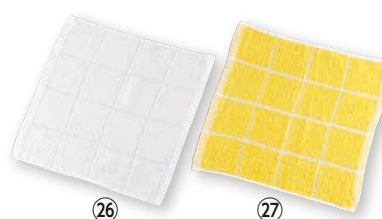

- ⑳ 高級おしぼりタオルYW2(白)
(EOS-06) 1-2024-2001 ¥5,900 入敷
1ダース入 345×350
綿100%シャーリング加工、オーバーロック巻
(170枚 重量:約53g)

- ㉑ おしぼり No.24(ピンク) 入敷
(EOS-03) 1-2024-2101 ¥3,100
1ダース入 380×340 綿100%
(100枚 重量:約31g)

- ㉒ おしぼり No.28(茶)
(EOS-04) 1-2024-2201 ¥3,100 入敷
1ダース入 380×340 綿100%
(100枚 重量:約31g)

- ㉓ おしぼり No.30(ブルー)
(EOS-05) 1-2024-2301 ¥3,100 入敷
1ダース入 380×340 綿100%
(100枚 重量:約31g)

- ㉔ おしぼりタオル 黒 スレン染め
(12枚入) 入敷
(POS-89) 1-2024-2401 ¥4,620
340×340 綿100%
(120枚 重量:約30g)

※⑳～㉔の商品をご注文の際は
1ダース単位でお願いします。

- ㉕ ミューファン 抗菌オシボリタオル
(12枚入) (POT-03) 入敷 抗菌
1-2024-2501 白 1-2024-2504 紺
1-2024-2502 黒 1-2024-2505 茶
1-2024-2503 赤 1-2024-2506 緑
340×440 綿100% (スリット糸に「ミューファン」使用)
120枚 重量:約37g
●抗菌・防臭加工は半永久的です。

- ㉖ おしぼり 白格子 入敷
80枚(12枚入)
(POS-93) 1-2024-2601 ¥1,000
- ㉗ おしぼり 黄格子 入敷
80枚(12枚入)
(POS-94) 1-2024-2701 ¥1,280
⑯⑰ 280×280 綿100%
(80枚 重量:約25g)