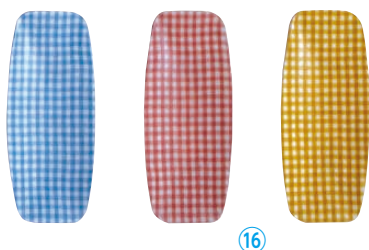

- ⑩ 18-8 ワイヤーおしぼり入れ
(POS-79)
1-2024-1001 A 200×93×H35 ¥2,200
1-2024-1002 B 200×85×H35 ¥2,100

- ⑪ 18-8 スリムおしぼり入れ
MR-650
(POS-97) 1-2024-1101 ¥750
190×70

- ⑫ 18-8 スリムおしぼり入れ
(黒仕上げ) MR-695
(POS-98) 1-2024-1201 ¥2,800
190×70
●黒酸化発色

- おしぼり入れ 195×75
- ⑬ のし竹 (溜) (POS-10) 1-2024-1301 ¥3,300
- ⑭ のし竹 (朱) (POS-12) 1-2024-1401 ¥3,300
- ⑮ のし竹 (黒) (POS-13) 1-2024-1501 ¥3,300

- ⑯ おしぼり入 チェック 洗
(POS-73) ¥550
1-2024-1601 ブルー
1-2024-1602 ピンク
1-2024-1603 イエロー
1-2024-1604 グリーン
175×75