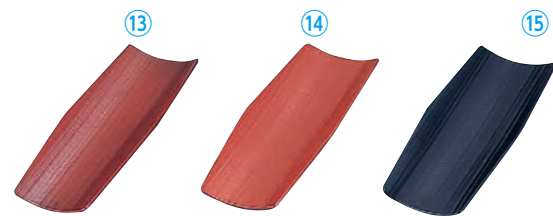

- ⑥ SW18-8 小判おしぼり入れ(POS-59)
1-2024-0601 菊漕 ¥3,200
1-2024-0602 B漕 ¥3,200
1-2024-0603 漕無 ¥1,700
200×80
- ⑦ SW18-8 角おしぼり入れ(POS-60)
1-2024-0701 菊漕 ¥3,400
1-2024-0702 B漕 ¥3,400
1-2024-0703 漕無 ¥1,800
200×80
- ⑧ MA18-8 舟型
おしぼり入れ 小
(POS-17) 1-2024-0801 ¥1,500
160×85
- ⑨ SK18-8
ナイス おしぼり入れ
(POS-16) 1-2024-0901 ¥1,100
200×80

- ⑩ 18-8 ワイヤーおしぼり入れ
(POS-79)
1-2024-1001 A 200×93×H35 ¥2,200
1-2024-1002 B 200×85×H35 ¥2,100

- ⑪ 18-8 スリムおしぼり入れ
MR-650
(POS-97) 1-2024-1101 ¥750
190×70

- ⑫ 18-8 スリムおしぼり入れ
(黒仕上げ) MR-695
(POS-98) 1-2024-1201 ¥2,800
190×70
●黒酸化発色