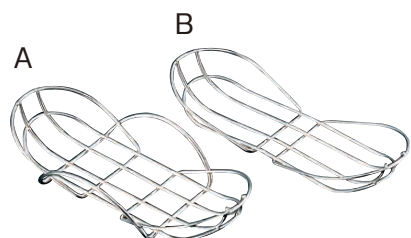

カスター！
卓上用調味料入

箸立・楊枝入・
ナフキン立・灰皿等

卓上盆・トレー

テーブルマット・
コースター

メニュー！
卓上サイン

会計クリップ・
レシート・伝票

呼び出しチャイム・
コールシステム

- ① UK18-8 角 おしぼり入れ
(POS-45) 1-2024-0101 ¥2,400
180×90
- ② UK 18-8角おしぼり入れ
スリム
(POS-80) 1-2024-0201 ¥1,600
160×50
- ③ UK18-8 小判 おしぼり入れ
(POS-46) 1-2024-0301 ¥2,500
180×90
- ④ UK18-8 B漕 おしぼり入れ
(POS-47) 1-2024-0401 ¥6,400
205×140
- ⑤ UK 18-8おしぼり入れ リーフ
(POS-92) 1-2024-0501 ¥1,900
155×86

- ⑥ SW18-8 小判おしぼり入れ(POS-59)
1-2024-0601 菊漕 ¥3,200
1-2024-0602 B漕 ¥3,200
1-2024-0603 漕無 ¥1,700
200×80
- ⑦ SW18-8 角おしぼり入れ(POS-60)
1-2024-0701 菊漕 ¥3,400
1-2024-0702 B漕 ¥3,400
1-2024-0703 漕無 ¥1,800
200×80
- ⑧ MA18-8 舟型
おしぼり入れ 小
(POS-17) 1-2024-0801 ¥1,500
160×85
- ⑨ SK18-8
ナイス おしぼり入れ
(POS-16) 1-2024-0901 ¥1,100
200×80

- ⑩ 18-8 ワイヤーおしぼり入れ
(POS-79)
1-2024-1001 A 200×93×H35 ¥2,200
1-2024-1002 B 200×85×H35 ¥2,100

- ⑪ 18-8 スリムおしぼり入れ
MR-650
(POS-97) 1-2024-1101 ¥750
190×70

- ⑫ 18-8 スリムおしぼり入れ
(黒仕上げ) MR-695
(POS-98) 1-2024-1201 ¥2,800
190×70
●黒酸化発色