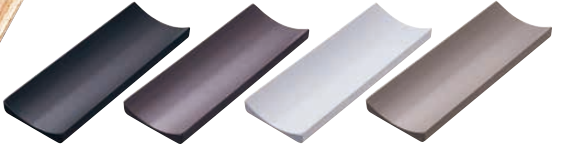

料理道具
調理小物
調理機械
厨房機器・設備
サービス用品
喫茶用品
軽食・鉄板焼用品
製菓用品
フクロン
洗濯用
清掃用品
長靴白衣・衛生
消耗品
バンケットウェア
フラットウェア
テーブルウェア
卓上備品
料理演出用品
グラス・食器
ホテル・旅館用品
テーブル・椅子
サイン
店舗備品

1 木製多人数用 おしぼり受 黒
〈RFK-L9〉 1-2023-0101 ¥2,000
190×145×H13

2 榎 ワイド おしぼり皿 16126 (4~5人用)
〈POS-71〉 B 1-2023-0201 ¥2,400
192×120

3 焼杉 ワイド おしぼり皿 16127 (4~5人用)
〈POS-70〉 B 1-2023-0301 ¥1,800
192×120

4 黒・おしぼり受け N-7-6
〈POS-01〉 B 1-2023-0401 ¥2,500
170×70×H12

7 オシボリトレイ 〈POS-A4〉 B ¥2,000
1-2023-0701 マットブラック
1-2023-0702 マットブラウン
1-2023-0703 マットライトグレー
1-2023-0704 マットグレー
170×60×H15
●フェノール樹脂(耐熱90℃)