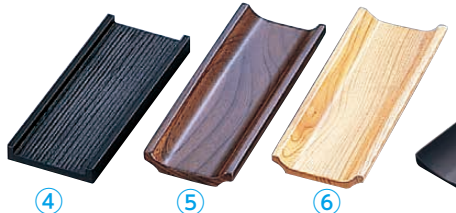

料理道具
調理小物
調理機械
厨房機器・設備
サービス用品
喫茶用品
軽食・鉄板焼用品
製菓用品
フクロン
洗濯用
清掃用品
長靴白衣・衛生
消耗品
バンケットウェア
フラットウェア
テーブルウェア
卓上備品
料理演出用品
グラス・食器
ホテル・旅館用品
テーブル・椅子
サイン
店舗備品

1 木製多人数用 おしぼり受 黒
〈RFK-L9〉 1-2023-0101 ¥2,000
190×145×H13

2 榎 ワイド おしぼり皿 16126 (4~5人用)
〈POS-71〉 B 1-2023-0201 ¥2,400
192×120

3 焼杉 ワイド おしぼり皿 16127 (4~5人用)
〈POS-70〉 B 1-2023-0301 ¥1,800
192×120

4 黒・おしぼり受け N-7-6
〈POS-01〉 B 1-2023-0401 ¥2,500
170×70×H12

7 オシボリトレイ 〈POS-A4〉 B ¥2,000
1-2023-0701 マットブラック
1-2023-0702 マットブラウン
1-2023-0703 マットライトグレー
1-2023-0704 マットグレー
170×60×H15
●フェノール樹脂(耐熱90℃)