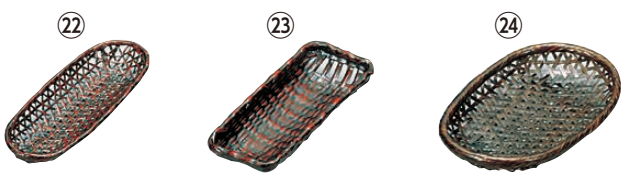

10 竹型 おしぼり受け 朱/金ライン
〈ROS-23〉 1-2023-1001 ¥1,900
172×61×H20
●メラミン複合樹脂

11 竹型 おしぼり受け 黒/朱ライン
〈ROS-24〉 1-2023-1101 ¥1,800
172×61×H20
●メラミン複合樹脂

12 ABS 羽反おしぼり受け 黒天朱
〈ROS-25〉 1-2023-1201 ¥750
183×74×H11

13 ABS 羽反おしぼり受け 溜
〈ROS-26〉 1-2023-1301 ¥800
183×74×H11

14 木製 おしぼり入れ SB-706
〈POS-52〉 B 1-2023-1401 ¥1,600
200×85

15 木製 おしぼり入れ D-705
〈POS-53〉 B 1-2023-1501 ¥1,500
200×70

16 木製 おしぼり入れ PB-701
〈POS-57〉 B 1-2023-1601 ¥1,500
180×80

17 木製 おしぼり入れ PW-701
〈POS-58〉 B 1-2023-1701 ¥1,500
180×80

おしぼり入れ
18 ひのき紅節
〈POS-32〉 B 1-2023-1801 ¥2,000
180×90

19 ひのき無地
〈POS-33〉 B 1-2023-1901 ¥1,600
180×70

21 竹製 舟型おしぼり受け
〈POS-81〉 1-2023-2101 ¥600
180×70

おしぼり入れ
22 ランタイ 小判 25-406
〈POS-48〉 1-2023-2201 ¥820
175×70