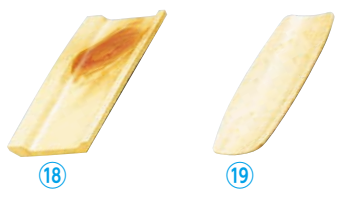

おしぼり入れ
18 ひのき紅節
〈POS-32〉 B 1-2023-1801 ¥2,000
180×90

19 ひのき無地
〈POS-33〉 B 1-2023-1901 ¥1,600
180×70