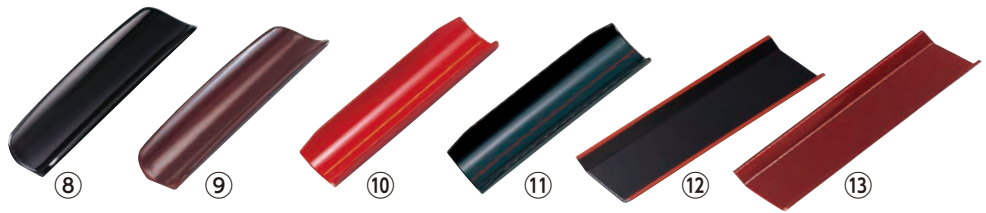

8 富士おしぼり受け 黒
〈ROS-21〉 1-2023-0801 ¥820
170×57×H19
●ABS樹脂

9 富士おしぼり受け(小) 溜
〈ROS-22〉 1-2023-0901 ¥820
170×57×H19
●ABS樹脂

10 竹型 おしぼり受け 朱/金ライン
〈ROS-23〉 1-2023-1001 ¥1,900
172×61×H20
●メラミン複合樹脂

11 竹型 おしぼり受け 黒/朱ライン
〈ROS-24〉 1-2023-1101 ¥1,800
172×61×H20
●メラミン複合樹脂

12 ABS 羽反おしぼり受け 黒天朱
〈ROS-25〉 1-2023-1201 ¥750
183×74×H11

13 ABS 羽反おしぼり受け 溜
〈ROS-26〉 1-2023-1301 ¥800
183×74×H11