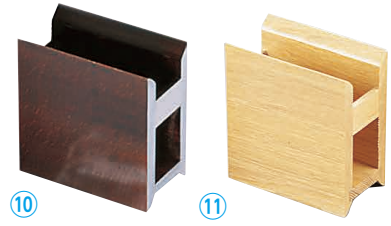

③ BR-2104  
〈PNH-62〉B 1-2020-0301 ¥2,200  
140×70×H110  
④ No.71  
〈PNH-64〉E 1-2020-0401 ¥2,800  
112×51×H110

⑤ SB-704  
〈PNH-87〉F 1-2020-0501 ¥2,900  
100×75×H95  
⑥ 15241(ブラウン)  
〈PNH-A1〉B 1-2020-0601 ¥2,500  
110×70×H107

⑦ 15221(ナチュラル)  
〈PNH-A3〉B 1-2020-0701 ¥2,400  
110×70×H107

⑧ 木製 ナフキン立  
⑧ D-7 焦茶  
〈PNH-68〉S 1-2020-0801 ¥1,760  
120×60×H110  
⑨ D-8 白木  
〈PNH-69〉S 1-2020-0901 ¥1,760  
120×60×H110

⑩ PB-703  
〈PNH-97〉F 1-2020-1001 ¥3,000  
100×55×H110  
⑪ PW-703  
〈PNH-96〉F 1-2020-1101 ¥3,000  
100×55×H110