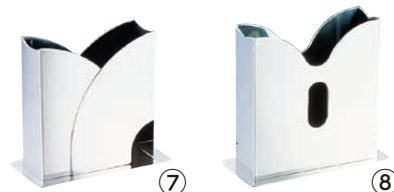

18-8 六ッ折ナフキン立

- ① UK コスモス <PNH-07> 1-2019-0101 ¥6,000
90×90×H125
- ② UK サンフラワー <PNH-08> 1-2019-0201 ¥6,000
90×90×H125
- ③ UK パール <PNH-09> 1-2019-0301 ¥5,100
110×60×H130

- ④ UK チボリ Y型 <PNH-10> 1-2019-0401 ¥2,950
100×40×H100
- ⑤ UK チボリ V型 <PNH-11> 1-2019-0501 ¥2,500
100×40×H100
- ⑥ UK チボリ U型 <PNH-12> 1-2019-0601 ¥2,600
100×40×H100

- ⑦ SW B型 <PNH-20> 1-2019-0701 ¥2,900
105×50×H98
- ⑧ SW C型 <PNH-21> 1-2019-0801 ¥2,900
105×50×H102

- ⑨ 18-0角型 模様なし <PNH-13> 1-2019-0901 ¥2,000
96×50×H128
- ⑩ 角型 蝶々 <PNH-17> 1-2019-1001 ¥2,400
96×50×H128
- ⑪ NS 角型 <PNH-26> 1-2019-1101 ¥2,060
96×67×H135