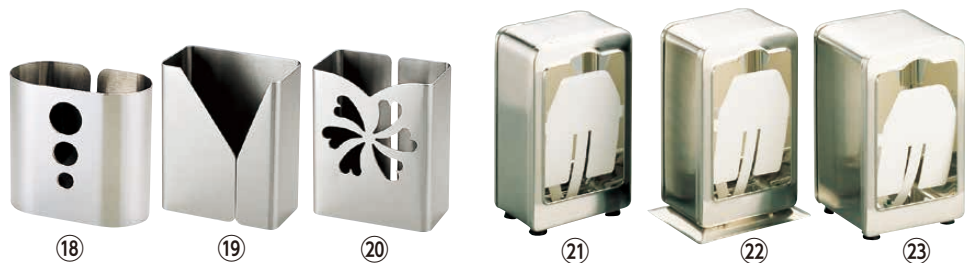

- ⑦ SW B型 <PNH-20> 1-2019-0701 ¥2,900
105×50×H98
- ⑧ SW C型 <PNH-21> 1-2019-0801 ¥2,900
105×50×H102

- ⑨ 18-0角型 模様なし <PNH-13> 1-2019-0901 ¥2,000
96×50×H128
- ⑩ 角型 蝶々 <PNH-17> 1-2019-1001 ¥2,400
96×50×H128
- ⑪ NS 角型 <PNH-26> 1-2019-1101 ¥2,060
96×67×H135

- IKD 抗菌 角型 **抗菌**
- ⑫ 花 <PNH-A5> 1-2019-1201 ¥2,540
97×74×H138
- ⑬ 格子 <PNH-A6> 1-2019-1301 ¥2,540
97×74×H138
- ⑭ 扇 <PNH-A7> 1-2019-1401 ¥2,540
97×74×H138

- ⑮ No.820 <PNH-25> 1-2019-1501 ¥1,450
102×35×H95
- ⑰ TY 18-8 回転式 ナフキン立 <PNH-34> 1-2019-1701 ¥4,100
102×φ83×H136