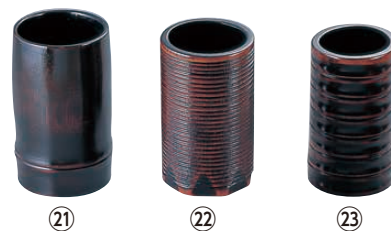

④ 木製 はし立 〈PHS-80〉 B
 1-2016-0401 SB-601大 95×95×H140 ¥3,000
 1-2016-0402 SB-602小 85×85×H130 ¥2,900
 ⑤ 白木 はし立 W-601
 〈PHS-79〉 B 1-2016-0501 ¥2,700
 85×85×H130
 ⑥ 木製 角丸箸立 15248 (ブラウン)
 〈PHS-88〉 B 1-2016-0601 ¥3,100
 88×88×H134
 ⑦ 木製 角丸箸立 15228 (ナチュラル)
 〈PHS-89〉 B 1-2016-0701 ¥3,000
 88×88×H134

⑧ 木製 角型 はし立 15101 (ハイブラウン)
 〈PHS-17〉 B 1-2016-0801 ¥2,400
 80×80×H132
 ⑨ 木製 角型 ワイド箸立 16109 (ブラウン)
 〈PHS-A6〉 B 1-2016-0901 ¥3,500
 99×99×H130

⑩ 木製 はし立 MA-044
 〈PHS-A5〉 B 1-2016-1001 ¥1,500
 80×80×H133

⑪ 木製 角型 箸立 (アルミ受皿付)
 ナチュラル M40-574
 〈PHS-95〉 1-2016-1101 ¥3,410
 90×90×H135 内70×70×H120
 ※中底に取り外し可能なアルミ製の受け皿が
 ついて衛生的。
 ⑫ スリム箸立 〈PHS-G6〉 B ¥3,200
 1-2016-1201 ブラック
 1-2016-1202 ブラウン
 73×73×H142 内50×50

⑬ ネズコ 八角 はし立
 〈PHS-21〉 1-2016-1301 ¥3,600
 φ95×H120
 ⑭ 白木 八角 はし立
 〈PHS-22〉 1-2016-1401 ¥4,300
 φ95×H120
 ⑮ 木製 八角はし立 SM-606
 〈PHS-A3〉 B 1-2016-1501 ¥3,200
 90×90×H130

⑯ 木製 丸型はし立
 15102 (ハイブラウン)
 〈PHS-20〉 B 1-2016-1601 ¥2,650
 φ78×H131
 ⑰ 木製 丸型箸立 (大) 16120
 〈PHS-A8〉 B 1-2016-1701 ¥3,300
 φ95×H130
 ⑱ 桧 丸型箸立 〈PHS-A7〉 B
 1-2016-1801 15310 大 φ95×H128 ¥3,600
 1-2016-1802 15311 小 φ82×H130 ¥2,700

⑳ 竹製 タル型 はし立 (塗)
 〈PHS-08〉 1-2016-2101 ¥2,560
 φ85×H150
 ㉑ 竹製 羅線 はし立
 〈PHS-10〉 1-2016-2201 ¥2,450
 φ85×H142
 ㉒ 竹製 華輪 はし立 (塗)
 〈PHS-18〉 1-2016-2301 ¥2,450
 φ82×H140

㉓ 竹製 内朱 はし立
 〈PHS-24〉 1-2016-2401 ¥2,560
 φ95×H140
 ㉔ 竹製 スス はし立 (大)
 〈PHS-23〉 1-2016-2501 ¥1,590
 φ95×H113