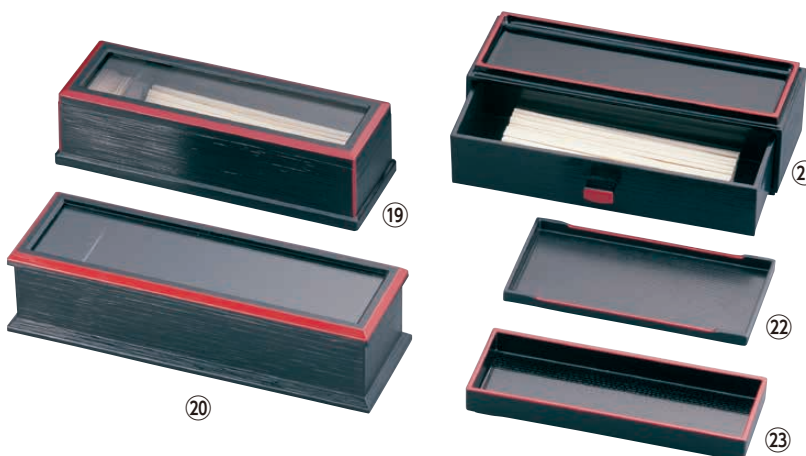

カスター!
ナフキン立・灰皿等

箸立・楊枝入・
卓上盆・トレー

テーブルマット・
コースター

メニュー・
卓上サイン

会計クリップ・
レシート・伝票

呼び出しチャイム・
コールシステム