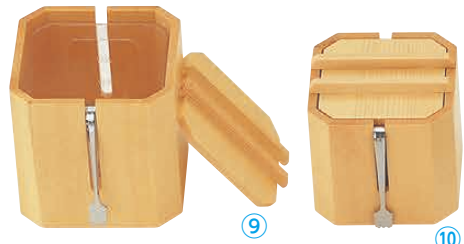

材質:ポリカーボネイト

⑦ UK 薬味入れ (AYK-94)

	内寸	高さ	ℓ	
1-2007-0701	S 100×80	0.6	0.6	¥2,300
1-2007-0702	M 100×100	0.85	0.85	¥2,500
1-2007-0703	L 100×140	1.15	1.15	¥2,950

材質:メタクリル樹脂

⑧ UK 薬味入れ
フック付蓋仕様 (QTY-34)

	cm	内寸	高さ	ℓ	
1-2007-0801	7	65×63	0.19	0.19	¥1,800
1-2007-0802	8	78×75	0.33	0.33	¥2,000
1-2007-0803	9	88×85	0.49	0.49	¥2,200

材質:ポリカーボネイト

⑨ 木製がり入れ 大
(中子・トング付) W-708

(PGL-62) 1-2007-0901 ¥12,400
123×123×H123

⑩ 木製がり入れ 小
(中子・トング付) W-709

(PGL-63) 1-2007-1001 ¥11,100
108×108×H103

⑪ A 角がり入朱黒

(RFK-F0) W 1-2007-1101 ¥3,950
120×120×H116
※写真のトングは別売です。
※⑪～⑮はメーカーより直送になります。
⑪～⑮材質:ABS樹脂
耐熱温度:60℃