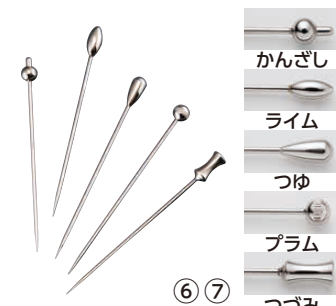

- ① 18-8 宴 ピックフォーク ミラー
〈OPT-19〉 1-1938-0101 ¥270
全長:96
- ② 18-8 無地 ピックフォーク つや消し
〈OPT-20〉 1-1938-0201 ¥260
全長:96

- ③ 18-8カクテルピン 金メッキ(6本入) 入数
〈OKK-13〉 ¥1,810
1-1938-0301 玉付
1-1938-0302 丸穴
1-1938-0303 丸棒型
1-1938-0304 角棒型
全長:105
- ④ 18-8オードブルピン(6本入) 入数
〈OOC-01〉 ¥1,180
1-1938-0401 玉付
1-1938-0402 丸穴
1-1938-0403 丸棒型
1-1938-0404 角棒型
全長:80

- ⑤ 18-8オードブルピン 金メッキ(6本入) 入数
〈OOC-02〉 ¥1,580
1-1938-0501 玉付
1-1938-0502 丸穴 廃盤
1-1938-0503 丸棒型
1-1938-0504 角棒型 廃盤
全長:80
③~⑤はタイプを御指定ください。
※御注文の際は、6本単位
でお願いします。

- ⑥ 18-8 カクテルピン(6本入) 入数
〈OKK-15〉 ¥3,900
1-1938-0601 かんざし
1-1938-0602 ライム
1-1938-0603 つゆ
1-1938-0604 プラム
1-1938-0605 つづみ
全長:100
- ⑦ 18-8 オードブルピン(6本入) 入数
〈OOC-13〉 ¥3,900
1-1938-0701 かんざし
1-1938-0702 ライム
1-1938-0703 つゆ
1-1938-0704 プラム
1-1938-0705 つづみ
全長:80

- ⑧ 18-8 カクテルピン 金メッキ(6本入) 入数
〈OKK-16〉 ¥7,800
1-1938-0801 かんざし
1-1938-0802 ライム
1-1938-0803 つゆ
1-1938-0804 プラム
1-1938-0805 つづみ
全長:100
- ⑨ 18-8 オードブルピン 金メッキ(6本入) 入数
〈OOC-14〉 ¥7,800
1-1938-0901 かんざし
1-1938-0902 ライム
1-1938-0903 つゆ
1-1938-0904 プラム
1-1938-0905 つづみ
全長:80