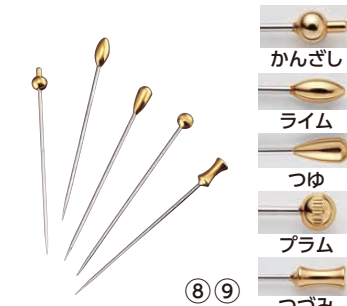

- ① 18-8 宴 ピックフォーク ミラー
〈OPT-19〉 1-1938-0101 ¥270
全長:96
- ② 18-8 無地 ピックフォーク つや消し
〈OPT-20〉 1-1938-0201 ¥260
全長:96

- ③ 18-8カクテルピン 金メッキ(6本入) 入数
〈OKK-13〉 ¥1,810
1-1938-0301 玉付
1-1938-0302 丸穴
1-1938-0303 丸棒型
1-1938-0304 角棒型
全長:105
- ④ 18-8オードブルピン(6本入) 入数
〈OOC-01〉 ¥1,180
1-1938-0401 玉付
1-1938-0402 丸穴
1-1938-0403 丸棒型
1-1938-0404 角棒型
全長:80

- ⑤ 18-8オードブルピン 金メッキ(6本入) 入数
〈OOC-02〉 ¥1,580
1-1938-0501 玉付
1-1938-0502 丸穴 廃盤
1-1938-0503 丸棒型
1-1938-0504 角棒型 廃盤
全長:80
③~⑤はタイプを御指定ください。
※御注文の際は、6本単位
でお願いします。

- ⑥ 18-8 カクテルピン(6本入) 入数
〈OKK-15〉 ¥3,900
1-1938-0601 かんざし
1-1938-0602 ライム
1-1938-0603 つゆ
1-1938-0604 プラム
1-1938-0605 つづみ
全長:100
- ⑦ 18-8 オードブルピン(6本入) 入数
〈OOC-13〉 ¥3,900
1-1938-0701 かんざし
1-1938-0702 ライム
1-1938-0703 つゆ
1-1938-0704 プラム
1-1938-0705 つづみ
全長:80

- ⑧ 18-8 カクテルピン 金メッキ(6本入) 入数
〈OKK-16〉 ¥7,800
1-1938-0801 かんざし
1-1938-0802 ライム
1-1938-0803 つゆ
1-1938-0804 プラム
1-1938-0805 つづみ
全長:100
- ⑨ 18-8 オードブルピン 金メッキ(6本入) 入数
〈OOC-14〉 ¥7,800
1-1938-0901 かんざし
1-1938-0902 ライム
1-1938-0903 つゆ
1-1938-0904 プラム
1-1938-0905 つづみ
全長:80