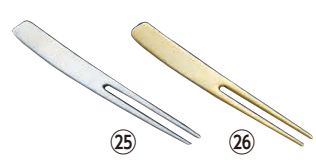

- ⑳ 18-8 かんざしピックフォーク(6本入) 入数
  〈OPT-11〉 1-1938-2501 ¥1,140
  全長:90
- ㉑ 18-8 かんざしピックフォーク 金メッキ(6本入) 入数
  〈OPT-12〉 1-1938-2601 ¥1,950
  全長:90