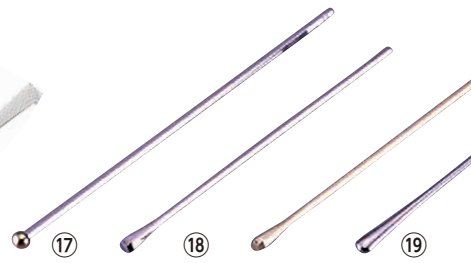

1-1934-1001 金 ¥1,450
1-1934-1002 18-8 ¥1,250
全長:205

⑪ 18-8 アメリカーナマドラー (OMD-33)

1-1934-1101 ¥510
全長:205

⑫ バーディーマドラー (OMD-34)

1-1934-1201 金 ¥710
1-1934-1202 18-8 ¥430
全長:203

⑬ アイアンマドラー (OMD-27)

1-1934-1301 18-8 ¥410
1-1934-1302 金 ¥680
全長:200

⑭ ステンレス ストレート マドラー Spoon

(PMD-51) 1-1934-1401 ~~¥2,000~~ 廃盤
全長:180

⑮ 18-8 スクリューマドラー (OMD-82)

1-1934-1501 大 全長:325 ¥880
1-1934-1502 中 全長:275 ¥720
1-1934-1503 小 全長:225 ¥610

●スクリュー状になっているので、グラス内を簡単にかき混ぜることができます。

⑯ XM-7 匠(たくみ)マドラー (OMD-81)

1-1934-1601 ¥780
全長:184

⑰ 18-10 ブロアム マドラー (部分金メッキ)

(OMD-39) 1-1934-1701 ¥920
全長:254

⑱ クリスタルマドラー (OMD-41)

1-1934-1801 18-8 ¥1,460
1-1934-1802 金 ¥1,780
全長:212

⑲ 18-8 ロイヤルしづく マドラー

(OMD-43) 1-1934-1901 ¥5,100
全長:255

⑳ ステン共柄ミニ泡立 (OMN-02)

1-1934-2001 大 全長:178 ¥240
1-1934-2002 小 全長:130 ¥190

㉑ ステン共柄 スモール泡立 特大 V-1056

(BAW-39) 1-1934-2101 ¥260
全長:210 φ40

㉒ 18-8 キューブマドラー

(PTV-C0) 1-1934-2201 ¥300
全長:210

ステーキ用品
関連

洋食卓上用品
サラダボール