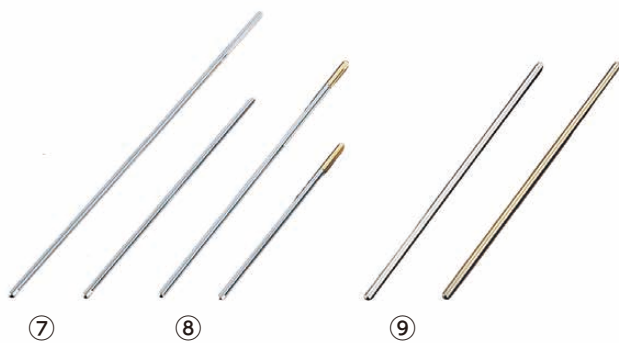

TKG HERITAGE

① TKG 18-8 ヘリテージ パドルマドラー (OMD-80)

1-1934-0101 パレルグレー ¥ 740
1-1934-0102 パレルブラック ¥1,500

全長:220

加工:パレルグレー/特殊パレル加工
パレルブラック/酸化発色加工(ブラック)

●先端がパドル状になっており、グラス内を傷つけずに奥までかき混ぜることができます。

② ドリームスマドラー (OMD-50)

1-1934-0201 18-8 ¥ 780
1-1934-0202 金 ¥1,050

全長:215

③ 18-8 Mマドラー (OMD-52)

1-1934-0301 ¥650
全長:190

④ ツイストマドラー (ボンサンスマドラー) (OMD-53)

1-1934-0401 銀 ¥1,340
1-1934-0402 金 ¥1,500

全長:200

⑤ 18-8 コラムマドラー (OMD-55)

1-1934-0501 大 全長:300 ¥1,320
1-1934-0502 中 全長:200 ¥ 830
1-1934-0503 小 全長:135 ¥ 780

⑥ 18-8 コラムマドラー (金メッキ) 大 (OMD-56)

1-1934-0601 ¥1,380
全長:300

⑦ 18-8 六角マドラー (PLT-20)

mm	mm
1-1934-0701 250 ¥750	1-1934-0703 170 ¥480
1-1934-0702 200 ¥580	1-1934-0704 130 ¥410